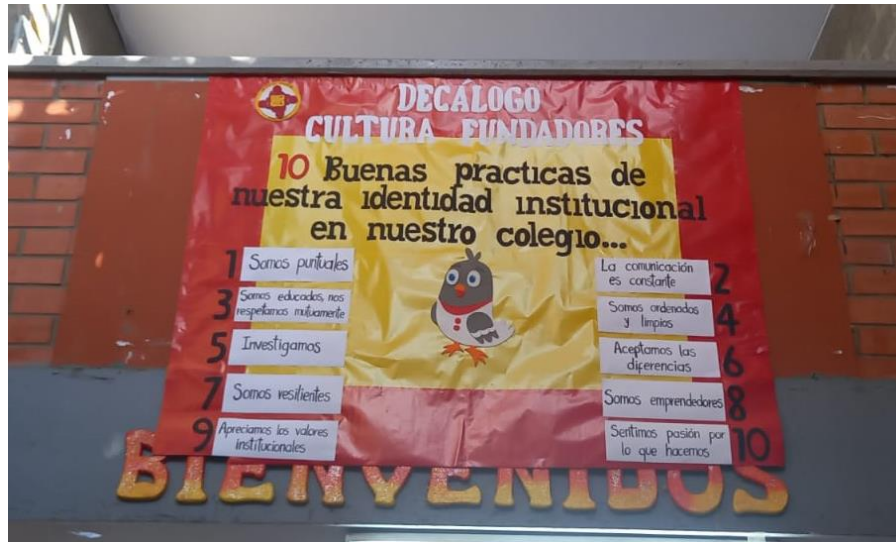

**INSTITUCIÓN EDUCATIVA
FUNDADORES**

Núcleo Educativo 931

DANE: 105001026697 - NIT: 901048040-0

institucioneducativafundadores@gmail.com

**REGISTRO FOTOGRÁFICO
Proyecto “Cultura Fundadores”
2022 y 2023**

Fecha	Febrero de 2022
<p><i>Publicación de Carteleras sobre algunos TIPS de la “Cultura Fundadores”.</i></p>	

**INSTITUCIÓN EDUCATIVA
FUNDADORES**

Núcleo Educativo 931

DANE: 105001026697 - NIT: 901048040-0

institucioneducativafundadores@gmail.com

Fecha

Agosto de 2022

Publicación de Cartelera sobre algunos TIPS de la "Cultura Fundadores".

**INSTITUCIÓN EDUCATIVA
FUNDADORES**

Núcleo Educativo 931

DANE: 105001026697 - NIT: 901048040-0

institucioneducativafundadores@gmail.com

Fecha

Julio de 2023

Publicación de Cartelera sobre el Decálogo Institucional de la "Cultura Fundadores" en ambas sedes.