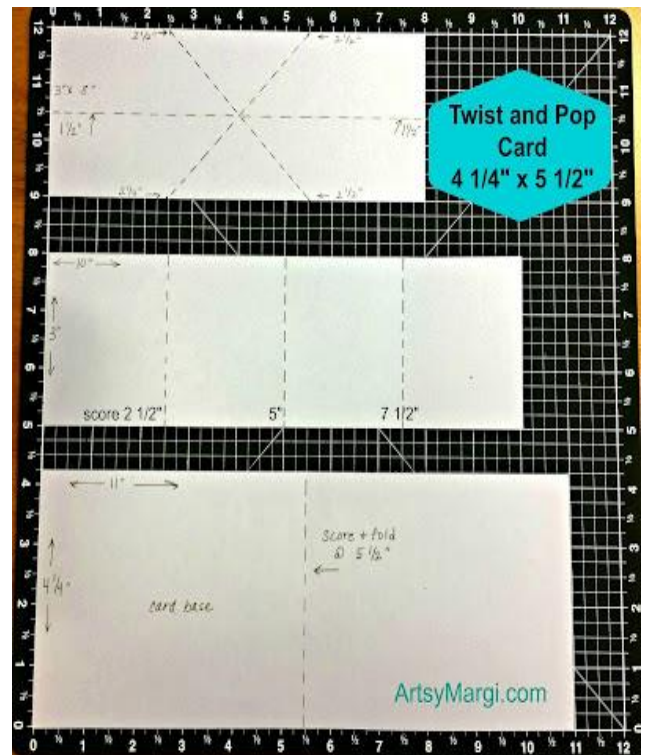

TALLER #13

ESTRUCTURA EMERGENTE CON GIRO

La estructura emergente con giro es interactiva, con un panel central que gira y se abre hacia afuera para revelar un mensaje, imagen o combinación de adornos que seguramente impresionará al afortunado receptor.

ACTIVIDAD PRÁCTICA: Elaboremos la siguiente estructura para una tarjeta emergente con giro.

Corte y marque las piezas como se muestra. Puede omitir la puntuación en la segunda pieza doblándola por la mitad, luego abriéndola y doblando cada extremo hacia adentro para encontrar el primer pliegue en el centro.