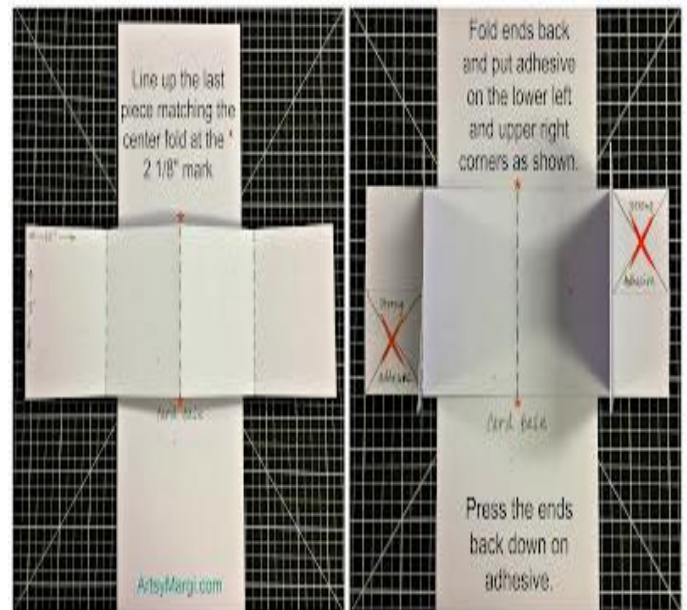

TALLER #13

ESTRUCTURA EMERGENTE CON GIRO

La estructura emergente con giro es interactiva, con un panel central que gira y se abre hacia afuera para revelar un mensaje, imagen o combinación de adornos que seguramente impresionará al afortunado receptor.

ACTIVIDAD PRÁCTICA: Elaboremos la siguiente estructura para una tarjeta emergente con giro.

Corte y marque las piezas como se muestra. Puede omitir la puntuación en la segunda pieza doblándola por la mitad, luego abriéndola y doblando cada extremo hacia adentro para encontrar el primer pliegue en el centro.