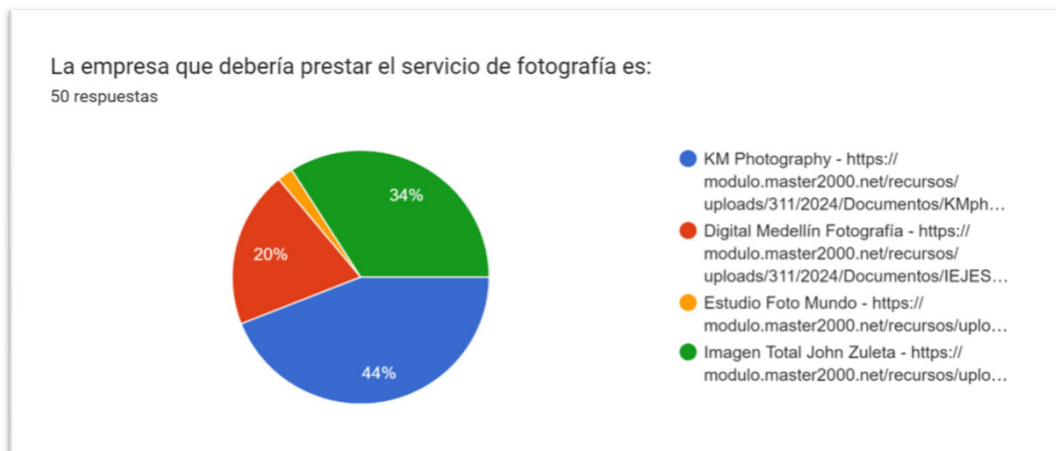

RESULTADOS OFICIALES VOTACIÓN PARA ELECCIÓN EMPRESA DE FOTOGRAFÍA

PROM 2024
INSTITUCIÓN EDUCATIVA JESÚS REY

TOTAL DE VOTOS VÁLIDOS: 50
TOTAL DE VOTOS INVÁLIDOS: 0

PUESTO	EMPRESA	RESULTADO OFICIAL	%
1	KM Photography	22	44,0%
2	Imagen Total John Zuleta	17	34,0%
3	Digital Medellín Fotografía	10	20,0%
4	Estudio Foto Mundo	1	2,0%