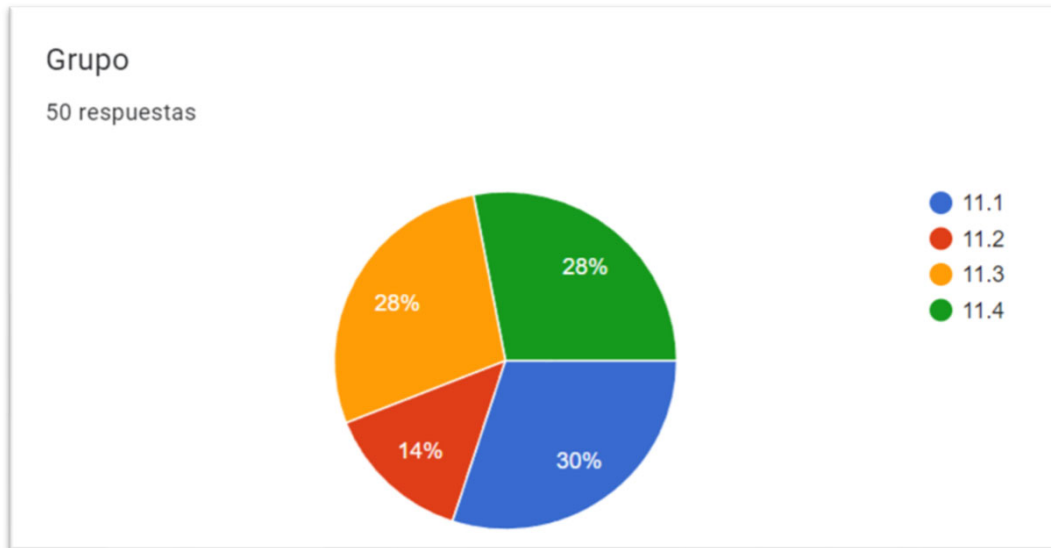

RESULTADOS OFICIALES VOTACIÓN PARA ELECCIÓN EMPRESA DE FOTOGRAFÍA

PROM 2024
INSTITUCIÓN EDUCATIVA JESÚS REY

TOTAL DE VOTOS VÁLIDOS: 50
TOTAL DE VOTOS INVÁLIDOS: 0

PUESTO	EMPRESA	RESULTADO OFICIAL	%
1	KM Photography	22	44,0%
2	Imagen Total John Zuleta	17	34,0%
3	Digital Medellín Fotografía	10	20,0%
4	Estudio Foto Mundo	1	2,0%

GANADOR OFICIAL: KM PHOTOGRAPHY