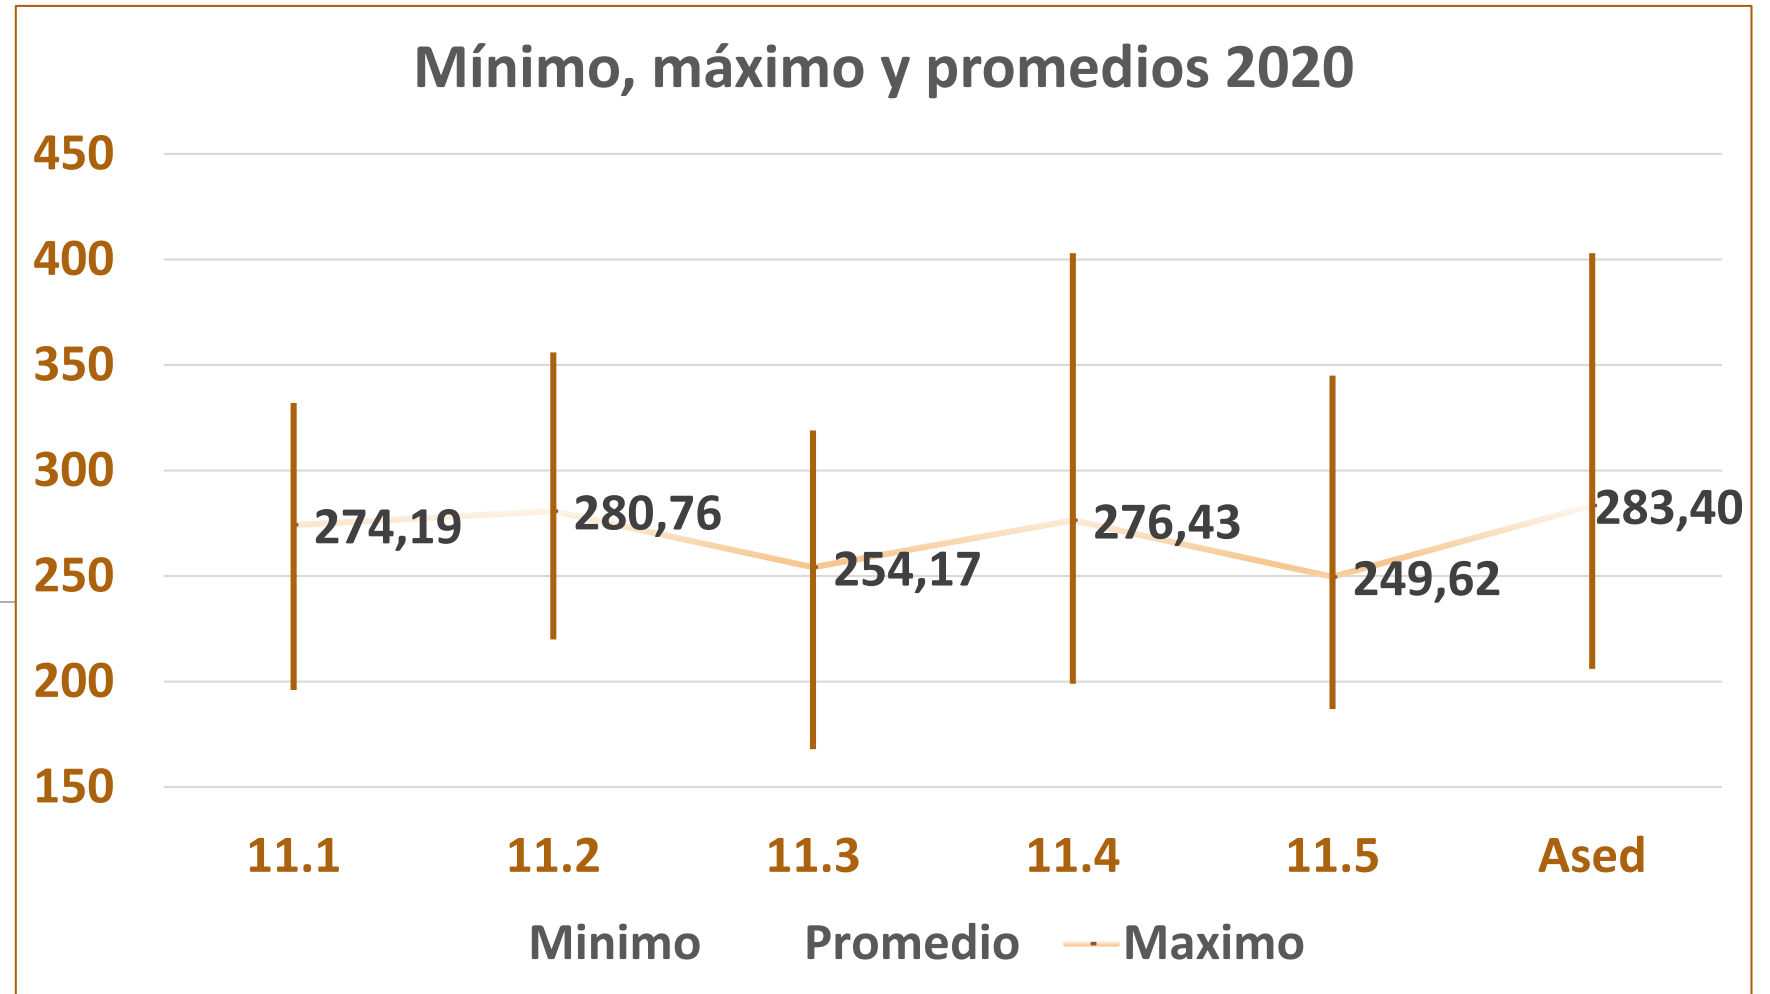

ESTADÍSTICAS POR AÑO IE JESÚS REY VS ASED

AÑO	2015	2016	2017	2018	2019	2020	2021
IE JESUS REY	274,78	278,67	293,5	277,71	274,35	267,03	265,03
ASED	280,4	284,5	294,5	286,14	283,88	283,4	278

ESTADÍSTICAS ICFES ACUMULADAS

ESTADÍSTICAS ICFES 2020 JESÚS REY

GRUPO	Min	Max	Prom
11.1	196	332	274,19
11.2	220	356	280,76
11.3	168	319	254,17
11.4	199	403	276,43
11.5	187	345	249,62
ASED	206	403	283,40

ESTADÍSTICAS ICFES 2021 JESÚS REY