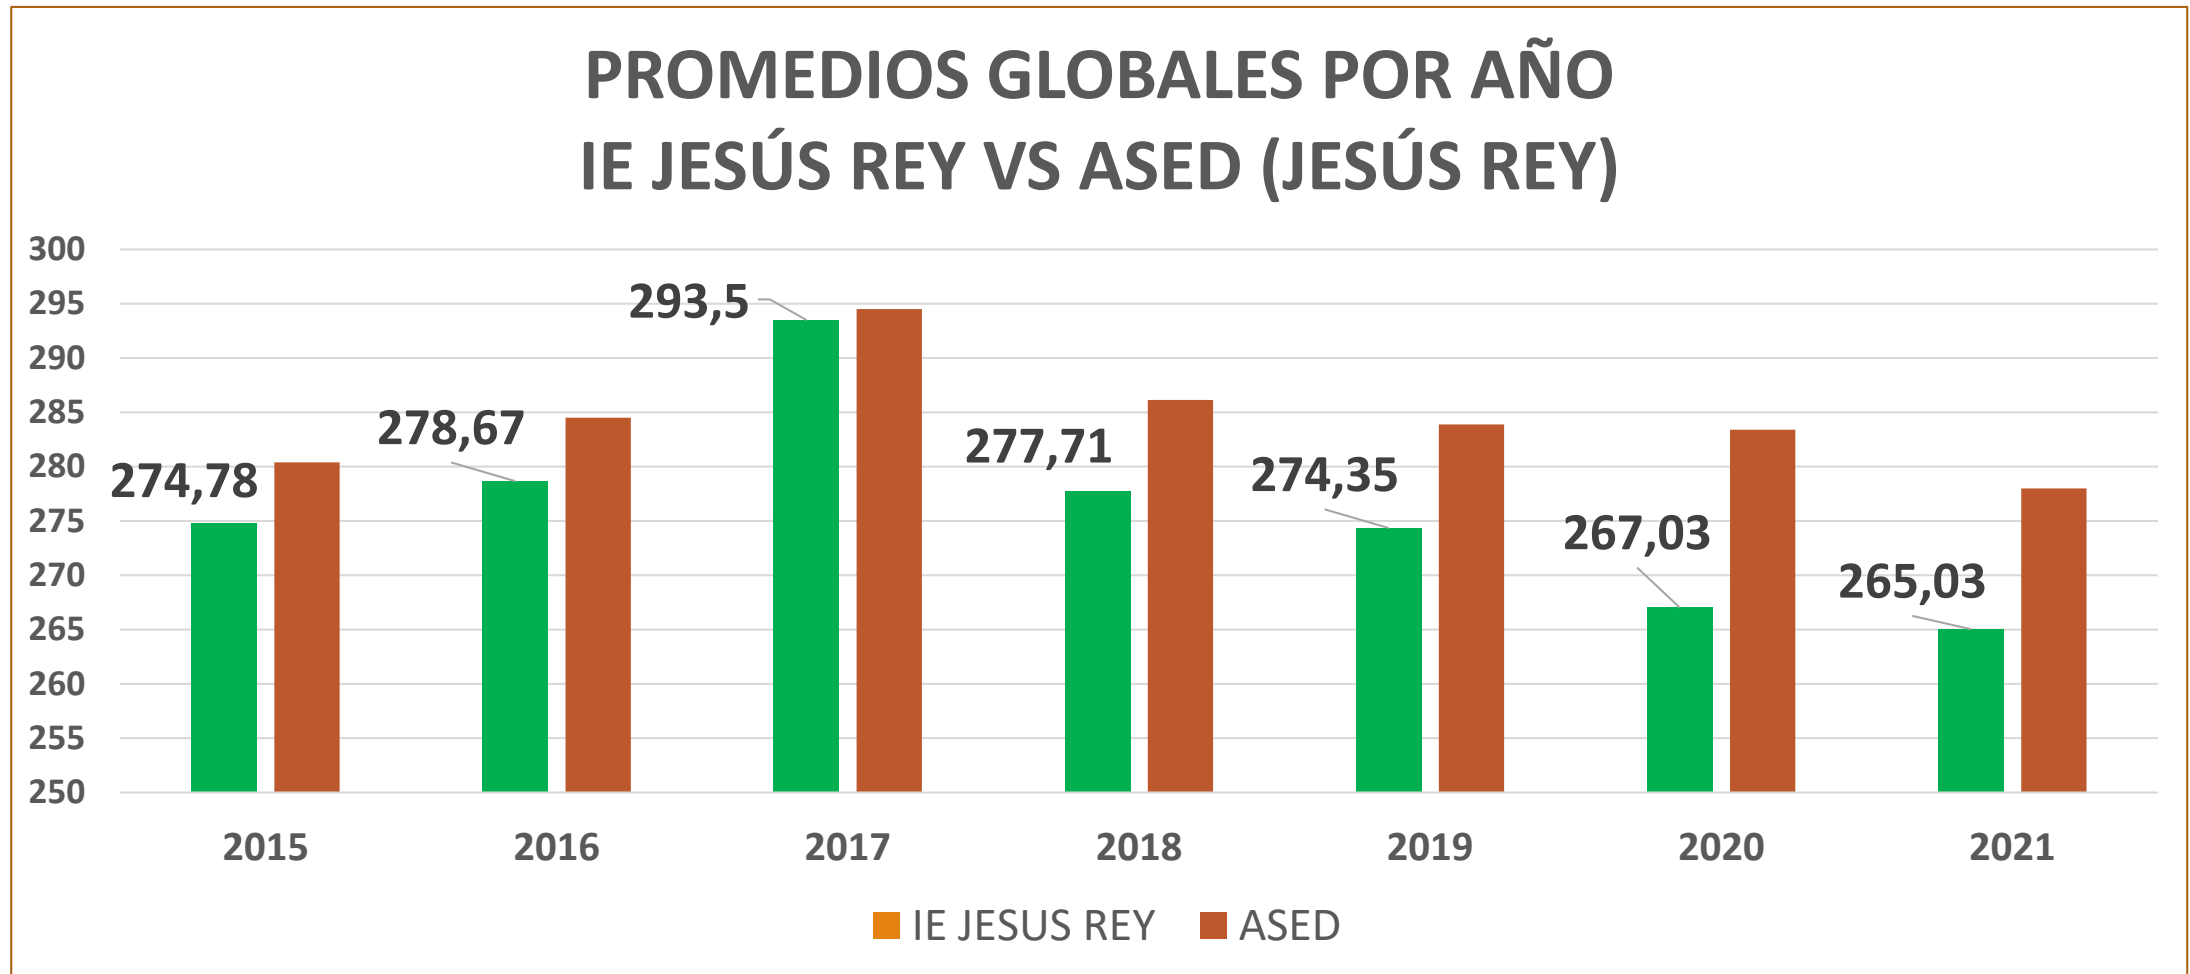

ESTADÍSTICAS POR AÑO IE JESÚS REY VS ASED

AÑO	2015	2016	2017	2018	2019	2020	2021
IE JESUS REY	274,78	278,67	293,5	277,71	274,35	267,03	265,03
ASED	280,4	284,5	294,5	286,14	283,88	283,4	278

ESTADÍSTICAS ICFES ACUMULADAS