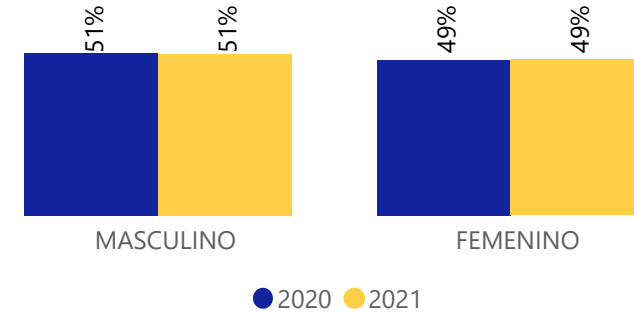

Alcaldía de
Itagüí

Secretaría
de Educación

SEGUIMIENTO A LA MATRÍCULA ESCOLAR 2021

TOTAL MATRÍCULA ESCOLAR 2020-2021

TOTAL MATRÍCULA ESCOLAR POR GENERO 2020 - 2021

TOTAL ESTUDIANTES MATRÍCULADOS

42.080

MATRICULA ESCOLAR POR SECTOR Y MES 2021

TOTAL MATRÍCULA ESCOLAR POR ZONA 2020 - 2021

TOTAL ESTABLECIMIENTOS CON MATRICULA

74

Alcaldía de
Itagüí

Secretaría
de Educación

SEGUIMIENTO A LA MATRÍCULA ESCOLAR 2021

MES

ABRIL

TOTAL MATRÍCULA SECTOR OFICIAL POR NIVEL 2020- 2021

TOTAL MATRÍCULA ESCOLAR POR GENERO 2020 - 2021

TOTAL MATRÍCULA ESCOLAR POR GRADO 2020 - 2021

SEGUIMIENTO A LA MATRÍCULA ESCOLAR 2021

HISTORICO MATRÍCULA ESCOLAR 2018- 2021