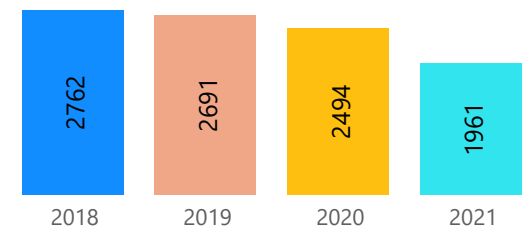

HISTORICO MATRÍCULA ADULTOS