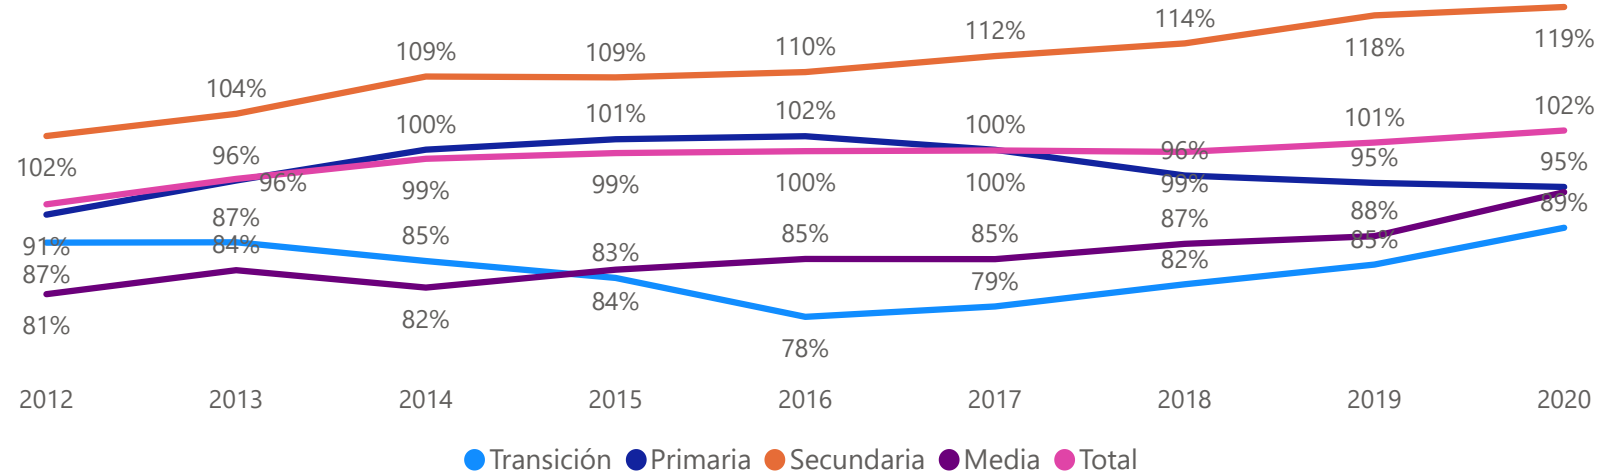

SEGUIMIENTO A LA MATRÍCULA ESCOLAR 2021

POBLACIÓN VENEZOLANA POR IE 2020 - 2021

● 2020 ● 2021

TOTAL POBLACIÓN VENEZOLANA 2020 - 2021

● 2020 ● 2021

Corte Abril de 2021.

POBLACIÓN VENEZOLANA POR NIVEL 2020 - 2021

● 2020 ● 2021

POBLACIÓN VENEZOLANA POR GRADO 2020 - 2021

● 2020 ● 2021

SEGUIMIENTO A LA MATRÍCULA ESCOLAR 2021

ESTUDIANTES DE MEDIA POR CARACTER 2020-2021

ESTUDIANTES DE MEDIA TÉCNICA POR GRADO 2020-2021

ESTUDIANTES DE MEDIA TÉCNICA POR GENERO 2020-2021

MATRÍCULA MEDIA TÉCNICA POR IE, 2020- 2021

Alcaldía de
Itagüí

Secretaría
de Educación

SEGUIMIENTO A LA MATRÍCULA ESCOLAR 2021

COBERTURA BRUTA CERTIFICADA 2015- 2020

COBERTURA BRUTA Y NETA CERTIFICADA 2016-2020