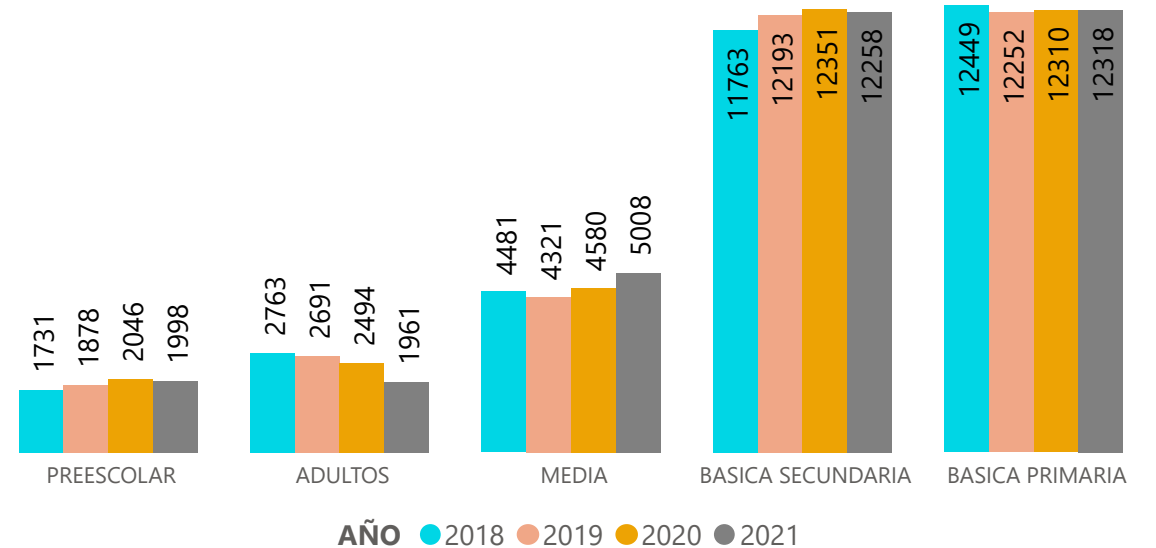

TOTAL MATRÍCULA SECTOR OFICIAL POR NIVEL 2020- 2021

TOTAL MATRÍCULA ESCOLAR POR GENERO 2020 - 2021

TOTAL MATRÍCULA ESCOLAR POR GRADO 2020 - 2021

SEGUIMIENTO A LA MATRÍCULA ESCOLAR 2021

HISTORICO MATRÍCULA ESCOLAR 2018- 2021

INSTITUCION EDUCATIVA	2018	2019	2020	2021	VAR 18-20	VAR 20-21
I.E DIEGO ECHAVARRIA	2122	2086	2730	2533	↑ 28,65 %	↓ -7,22 %
I.E ENRIQUE VELEZ	2171	2156	2179	2173	↑ 0,37 %	↓ -0,28 %
I.E CONCEJO MUNICIPAL	1742	1694	2052	1957	↑ 17,80 %	↓ -4,63 %
I.E MARCELIANA SALDARR	1663	1739	1998	1921	↑ 20,14 %	↓ -3,85 %
I.E JUAN N. CADAVID	1368	1451	1851	1813	↑ 35,31 %	↓ -2,05 %
I.E ORESTE SINDICI	1365	1468	1736	1744	↑ 27,18 %	↓ 0,46 %
I.E AVELINO SALDARRIAGA	1459	1486	1675	1653	↑ 14,80 %	↓ -1,31 %
I.E BENEDIKTA ZUR	1539	1543	1621	1653	↑ 5,33 %	↑ 1,97 %
I.E ANTONIO JOSE DE SUCRE	1535	1576	1564	1587	↑ 1,89 %	↑ 1,47 %
I.E SAN JOSE	1783	1617	1560	1553	↓ -12,51 %	↓ -0,45 %
I.E LOS GOMEZ	1076	1148	1286	1356	↑ 19,52 %	↑ 5,44 %
I.E LUIS CARLOS GALAN	831	871	1270	1282	↑ 52,83 %	↑ 0,94 %
I.E ESTEBAN OCHOA	1294	1281	1329	1252	↑ 2,70 %	↓ -5,79 %
I.E CIUDAD ITAGUI	1204	1169	1240	1217	↑ 2,99 %	↓ -1,85 %
I.E EL ROSARIO	1000	941	1126	1178	↑ 12,60 %	↑ 4,62 %
I.E LOMA LINDA	1145	1181	1198	1174	↑ 4,63 %	↓ -2,00 %
I.E JOHN F KENNEDY	1093	1034	1174	1159	↑ 7,41 %	↓ -1,28 %
I.E MARIA JOSEFA ESCOBAR	867	952	1072	1134	↑ 23,64 %	↑ 5,78 %
I.E PEDRO ESTRADA	813	777	1006	1037	↑ 23,74 %	↑ 3,08 %
I.E FELIPE DE RESTREPO	1103	997	982	992	↓ -10,97 %	↑ 1,02 %
I.E MARIA JESUS MEJIA	910	948	958	933	↑ 5,27 %	↓ -2,61 %
I.E SIMON BOLIVAR	861	890	872	922	↑ 1,28 %	↑ 5,73 %
I.E ISOLDA ECHAVARRIA	697	741	789	813	↑ 13,20 %	↑ 3,04 %
I.E CARLOS CORTES	439	520	513	507	↑ 16,86 %	↓ -1,17 %
Total	30080	30266	33781	33543	12,30 %	-0,70 %

HISTORICO MATRÍCULA ACELERACIÓN

HISTORICO MATRÍCULA ADULTOS

HISTORICO MATRÍCULA POR NIVEL EDUCATIVO

SEGUIMIENTO A LA MATRÍCULA ESCOLAR 2021

POBLACIÓN CON DISCAPACIDAD 2020 - 2021

Corte Abril de 2021.

POBLACIÓN CON DISCAPACIDAD 2020 - 2021