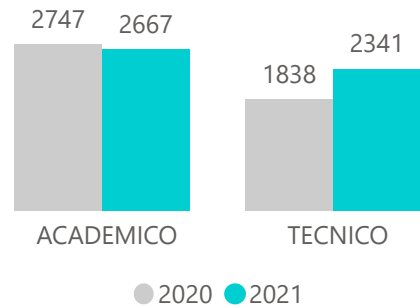

Secretaría
de Educación

SEGUIMIENTO A LA MATRÍCULA ESCOLAR 2021

POBLACIÓN VÍCTIMA POR IE 2020 - 2021

POBLACIÓN VÍCTIMA POR NIVEL 2020 - 2021

POBLACIÓN VÍCTIMA POR GRADO 2020 - 2021

Alcaldía de
Itagüí

Secretaría
de Educación

SEGUIMIENTO A LA MATRÍCULA ESCOLAR 2021

POBLACIÓN VENEZOLANA POR IE 2020 - 2021

● 2020 ● 2021

TOTAL POBLACIÓN VENEZOLANA 2020 - 2021

● 2020 ● 2021

Corte Abril de 2021.

POBLACIÓN VENEZOLANA POR NIVEL 2020 - 2021

● 2020 ● 2021

POBLACIÓN VENEZOLANA POR GRADO 2020 - 2021

● 2020 ● 2021

SEGUIMIENTO A LA MATRÍCULA ESCOLAR 2021

ESTUDIANTES DE MEDIA POR CARACTER 2020-2021

ESTUDIANTES DE MEDIA TÉCNICA POR GRADO 2020-2021

ESTUDIANTES DE MEDIA TÉCNICA POR GENERO 2020-2021

MATRÍCULA MEDIA TÉCNICA POR IE, 2020- 2021

Alcaldía de
Itagüí

Secretaría
de Educación

SEGUIMIENTO A LA MATRÍCULA ESCOLAR 2021

COBERTURA BRUTA CERTIFICADA 2015- 2020

COBERTURA BRUTA Y NETA CERTIFICADA 2016-2020