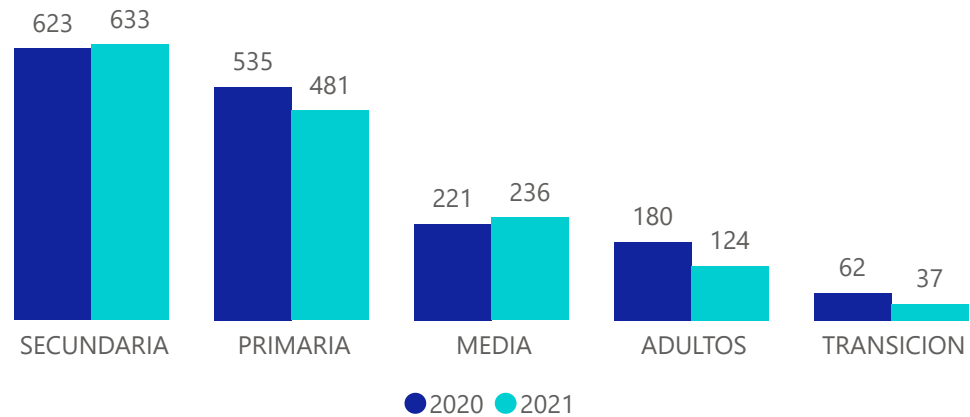

POBLACIÓN CON DISCAPACIDAD POR GÉNERO 2020 - 2021

POBLACIÓN CON DISCAPACIDAD POR ZONA 2020 - 2021

SEGUIMIENTO A LA MATRÍCULA ESCOLAR 2021

POBLACIÓN CON DISCAPACIDAD POR IE 2020 - 2021

POBLACIÓN CON DISCAPACIDAD POR NIVEL 2020 - 2021

POBLACIÓN CON DISCAPACIDAD POR GRADO 2020 - 2021

SEGUIMIENTO A LA MATRÍCULA ESCOLAR 2021

POBLACIÓN VÍCTIMA POR HECHO 2020 - 2021

POBLACIÓN VÍCTIMA 2020 - 2021

POBLACIÓN VÍCTIMA POR GENERO 2020 - 2021

Alcaldía de
Itagüí

Secretaría
de Educación

SEGUIMIENTO A LA MATRÍCULA ESCOLAR 2021

POBLACIÓN VÍCTIMA POR IE 2020 - 2021

POBLACIÓN VÍCTIMA POR NIVEL 2020 - 2021

POBLACIÓN VÍCTIMA POR GRADO 2020 - 2021

Alcaldía de
Itagüí

Secretaría
de Educación

SEGUIMIENTO A LA MATRÍCULA ESCOLAR 2021

POBLACIÓN VENEZOLANA POR IE 2020 - 2021

● 2020 ● 2021

TOTAL POBLACIÓN VENEZOLANA 2020 - 2021

● 2020 ● 2021

Corte Abril de 2021.

POBLACIÓN VENEZOLANA POR NIVEL 2020 - 2021