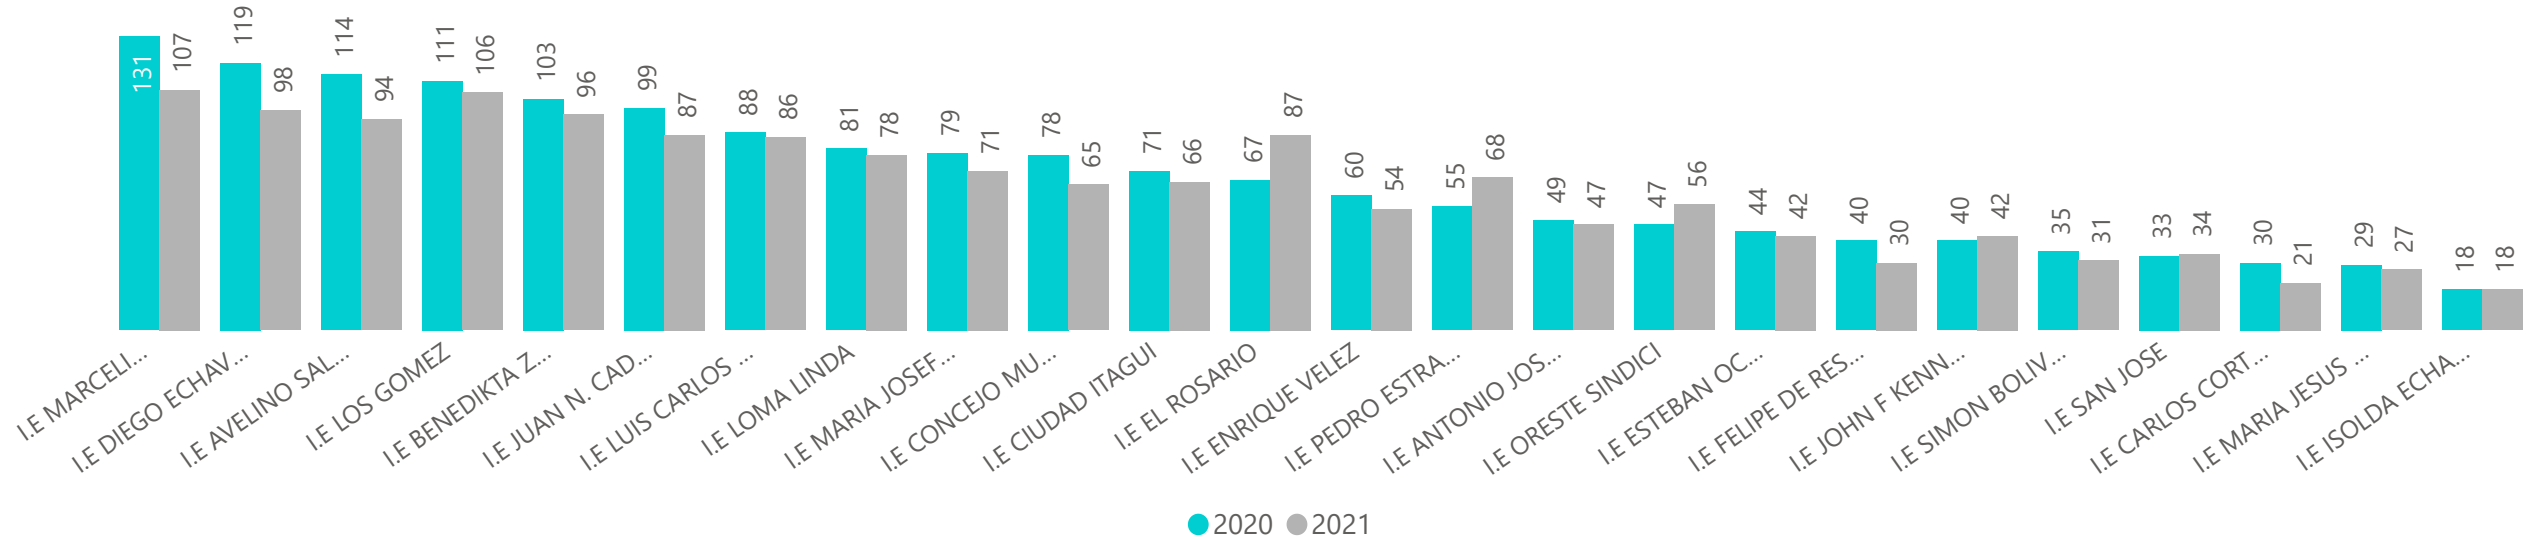

POBLACIÓN CON DISCAPACIDAD POR GÉNERO 2020 - 2021

POBLACIÓN CON DISCAPACIDAD POR ZONA 2020 - 2021

SEGUIMIENTO A LA MATRÍCULA ESCOLAR 2021

POBLACIÓN CON DISCAPACIDAD POR IE 2020 - 2021

POBLACIÓN CON DISCAPACIDAD POR NIVEL 2020 - 2021

POBLACIÓN CON DISCAPACIDAD POR GRADO 2020 - 2021

SEGUIMIENTO A LA MATRÍCULA ESCOLAR 2021

POBLACIÓN VÍCTIMA POR HECHO 2020 - 2021

POBLACIÓN VÍCTIMA 2020 - 2021

POBLACIÓN VÍCTIMA POR GENERO 2020 - 2021

Alcaldía de
Itagüí

Secretaría
de Educación

SEGUIMIENTO A LA MATRÍCULA ESCOLAR 2021

POBLACIÓN VÍCTIMA POR IE 2020 - 2021

POBLACIÓN VÍCTIMA POR NIVEL 2020 - 2021

POBLACIÓN VÍCTIMA POR GRADO 2020 - 2021

Alcaldía de
Itagüí

Secretaría
de Educación