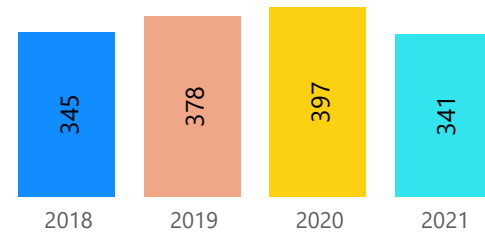

INSTITUCION EDUCATIVA	2018	2019	2020	2021	VAR 18-20	VAR 20-21
I.E DIEGO ECHAVARRIA	2122	2086	2730	2533	↑ 28,65 %	↓ -7,22 %
I.E ENRIQUE VELEZ	2171	2156	2179	2173	↑ 0,37 %	↓ -0,28 %
I.E CONCEJO MUNICIPAL	1742	1694	2052	1957	↑ 17,80 %	↓ -4,63 %
I.E MARCELIANA SALDARR	1663	1739	1998	1921	↑ 20,14 %	↓ -3,85 %
I.E JUAN N. CADAVID	1368	1451	1851	1813	↑ 35,31 %	↓ -2,05 %
I.E ORESTE SINDICI	1365	1468	1736	1744	↑ 27,18 %	↓ 0,46 %
I.E AVELINO SALDARRIAGA	1459	1486	1675	1653	↑ 14,80 %	↓ -1,31 %
I.E BENEDIKTA ZUR	1539	1543	1621	1653	↑ 5,33 %	↑ 1,97 %
I.E ANTONIO JOSE DE SUCRE	1535	1576	1564	1587	↑ 1,89 %	↑ 1,47 %
I.E SAN JOSE	1783	1617	1560	1553	↓ -12,51 %	↓ -0,45 %
I.E LOS GOMEZ	1076	1148	1286	1356	↑ 19,52 %	↑ 5,44 %
I.E LUIS CARLOS GALAN	831	871	1270	1282	↑ 52,83 %	↑ 0,94 %
I.E ESTEBAN OCHOA	1294	1281	1329	1252	↑ 2,70 %	↓ -5,79 %
I.E CIUDAD ITAGUI	1204	1169	1240	1217	↑ 2,99 %	↓ -1,85 %
I.E EL ROSARIO	1000	941	1126	1178	↑ 12,60 %	↑ 4,62 %
I.E LOMA LINDA	1145	1181	1198	1174	↑ 4,63 %	↓ -2,00 %
I.E JOHN F KENNEDY	1093	1034	1174	1159	↑ 7,41 %	↓ -1,28 %
I.E MARIA JOSEFA ESCOBAR	867	952	1072	1134	↑ 23,64 %	↑ 5,78 %
I.E PEDRO ESTRADA	813	777	1006	1037	↑ 23,74 %	↑ 3,08 %
I.E FELIPE DE RESTREPO	1103	997	982	992	↓ -10,97 %	↑ 1,02 %
I.E MARIA JESUS MEJIA	910	948	958	933	↑ 5,27 %	↓ -2,61 %
I.E SIMON BOLIVAR	861	890	872	922	↑ 1,28 %	↑ 5,73 %
I.E ISOLDA ECHAVARRIA	697	741	789	813	↑ 13,20 %	↑ 3,04 %
I.E CARLOS CORTES	439	520	513	507	↑ 16,86 %	↓ -1,17 %
Total	30080	30266	33781	33543	12,30 %	-0,70 %

HISTORICO MATRÍCULA ACELERACIÓN