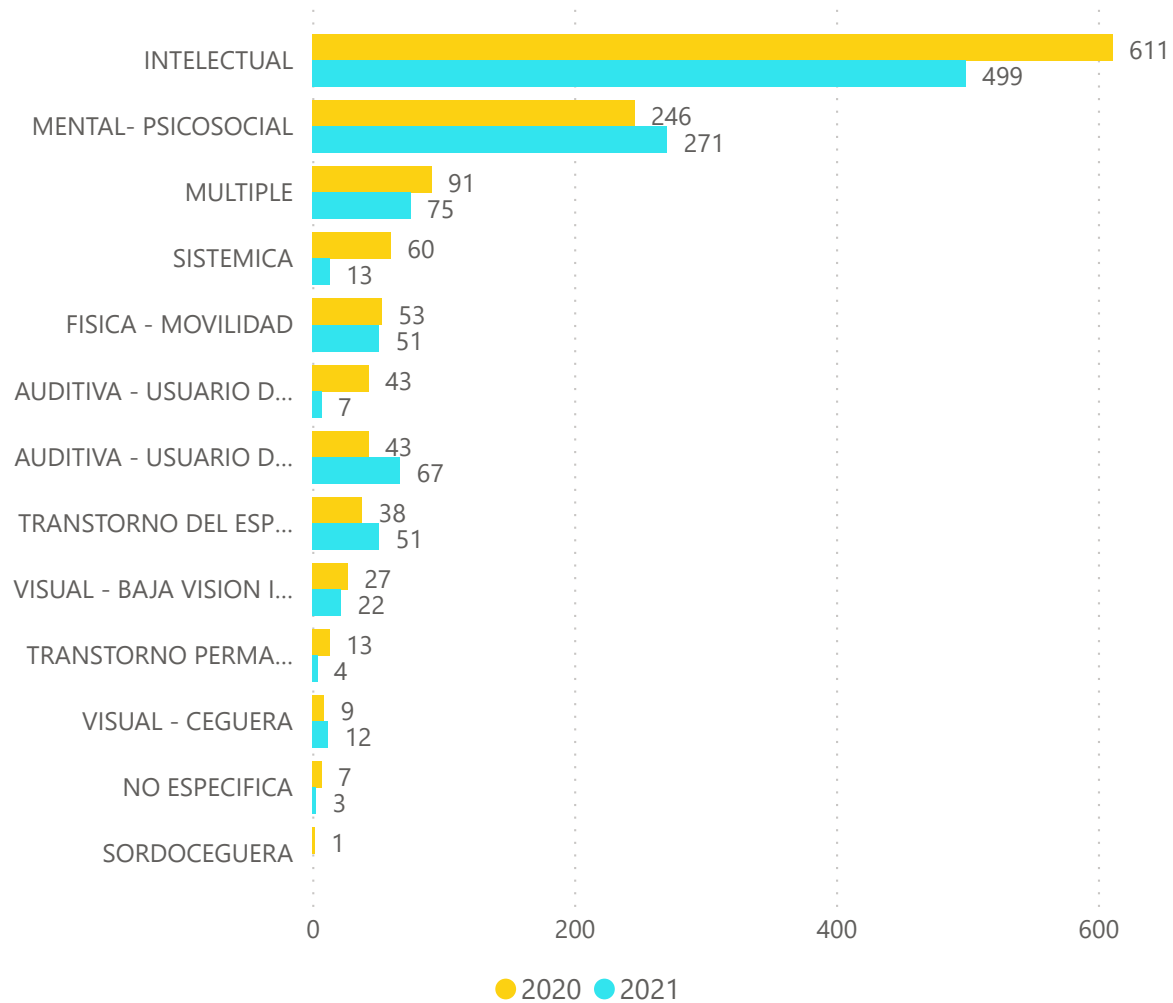

INSTITUCION EDUCATIVA	2018	2019	2020	2021	VAR 18-20	VAR 20-21
I.E DIEGO ECHAVARRIA	2122	2086	2730	2533	↑ 28,65 %	↓ -7,22 %
I.E ENRIQUE VELEZ	2171	2156	2179	2173	↑ 0,37 %	↓ -0,28 %
I.E CONCEJO MUNICIPAL	1742	1694	2052	1957	↑ 17,80 %	↓ -4,63 %
I.E MARCELIANA SALDARR	1663	1739	1998	1921	↑ 20,14 %	↓ -3,85 %
I.E JUAN N. CADAVID	1368	1451	1851	1813	↑ 35,31 %	↓ -2,05 %
I.E ORESTE SINDICI	1365	1468	1736	1744	↑ 27,18 %	↓ 0,46 %
I.E AVELINO SALDARRIAGA	1459	1486	1675	1653	↑ 14,80 %	↓ -1,31 %
I.E BENEDIKTA ZUR	1539	1543	1621	1653	↑ 5,33 %	↑ 1,97 %
I.E ANTONIO JOSE DE SUCRE	1535	1576	1564	1587	↑ 1,89 %	↑ 1,47 %
I.E SAN JOSE	1783	1617	1560	1553	↓ -12,51 %	↓ -0,45 %
I.E LOS GOMEZ	1076	1148	1286	1356	↑ 19,52 %	↑ 5,44 %
I.E LUIS CARLOS GALAN	831	871	1270	1282	↑ 52,83 %	↑ 0,94 %
I.E ESTEBAN OCHOA	1294	1281	1329	1252	↑ 2,70 %	↓ -5,79 %
I.E CIUDAD ITAGUI	1204	1169	1240	1217	↑ 2,99 %	↓ -1,85 %
I.E EL ROSARIO	1000	941	1126	1178	↑ 12,60 %	↑ 4,62 %
I.E LOMA LINDA	1145	1181	1198	1174	↑ 4,63 %	↓ -2,00 %
I.E JOHN F KENNEDY	1093	1034	1174	1159	↑ 7,41 %	↓ -1,28 %
I.E MARIA JOSEFA ESCOBAR	867	952	1072	1134	↑ 23,64 %	↑ 5,78 %
I.E PEDRO ESTRADA	813	777	1006	1037	↑ 23,74 %	↑ 3,08 %
I.E FELIPE DE RESTREPO	1103	997	982	992	↓ -10,97 %	↑ 1,02 %
I.E MARIA JESUS MEJIA	910	948	958	933	↑ 5,27 %	↓ -2,61 %
I.E SIMON BOLIVAR	861	890	872	922	↑ 1,28 %	↑ 5,73 %
I.E ISOLDA ECHAVARRIA	697	741	789	813	↑ 13,20 %	↑ 3,04 %
I.E CARLOS CORTES	439	520	513	507	↑ 16,86 %	↓ -1,17 %
Total	30080	30266	33781	33543	12,30 %	-0,70 %

HISTORICO MATRÍCULA ACELERACIÓN

HISTORICO MATRÍCULA ADULTOS

HISTORICO MATRÍCULA POR NIVEL EDUCATIVO

SEGUIMIENTO A LA MATRÍCULA ESCOLAR 2021

POBLACIÓN CON DISCAPACIDAD 2020 - 2021

Corte Abril de 2021.

POBLACIÓN CON DISCAPACIDAD 2020 - 2021

POBLACIÓN CON DISCAPACIDAD POR GÉNERO 2020 - 2021

POBLACIÓN CON DISCAPACIDAD POR ZONA 2020 - 2021

SEGUIMIENTO A LA MATRÍCULA ESCOLAR 2021

POBLACIÓN CON DISCAPACIDAD POR IE 2020 - 2021

POBLACIÓN CON DISCAPACIDAD POR NIVEL 2020 - 2021