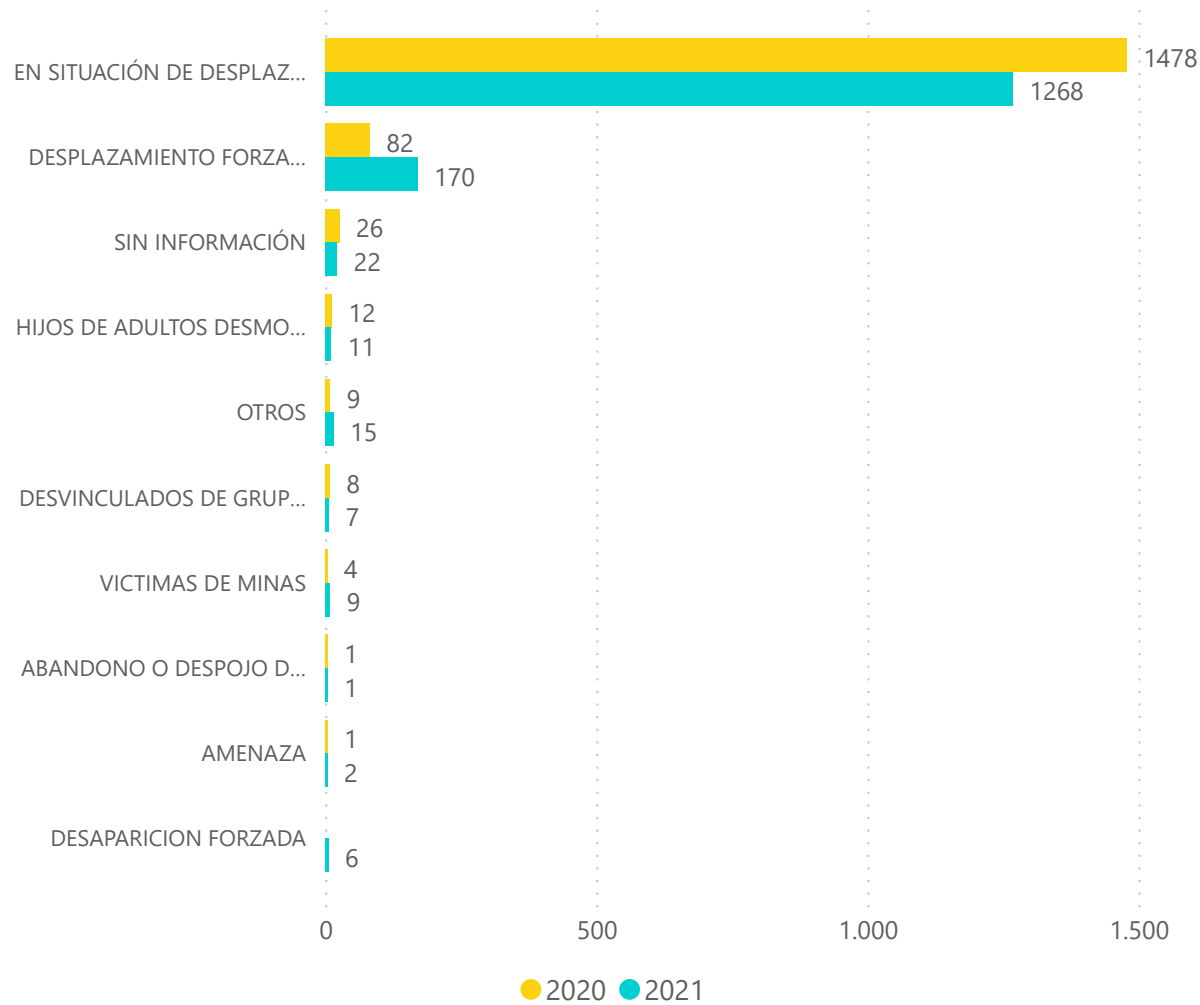

HISTORICO MATRÍCULA ACELERACIÓN

HISTORICO MATRÍCULA ADULTOS

HISTORICO MATRÍCULA POR NIVEL EDUCATIVO

SEGUIMIENTO A LA MATRÍCULA ESCOLAR 2021

POBLACIÓN CON DISCAPACIDAD 2020 - 2021

Corte Abril de 2021.

POBLACIÓN CON DISCAPACIDAD 2020 - 2021

POBLACIÓN CON DISCAPACIDAD POR GÉNERO 2020 - 2021

POBLACIÓN CON DISCAPACIDAD POR ZONA 2020 - 2021

SEGUIMIENTO A LA MATRÍCULA ESCOLAR 2021

POBLACIÓN CON DISCAPACIDAD POR IE 2020 - 2021

POBLACIÓN CON DISCAPACIDAD POR NIVEL 2020 - 2021

POBLACIÓN CON DISCAPACIDAD POR GRADO 2020 - 2021

SEGUIMIENTO A LA MATRÍCULA ESCOLAR 2021

POBLACIÓN VÍCTIMA POR HECHO 2020 - 2021

POBLACIÓN VÍCTIMA 2020 - 2021

POBLACIÓN VÍCTIMA POR GENERO 2020 - 2021

Alcaldía de
Itagüí