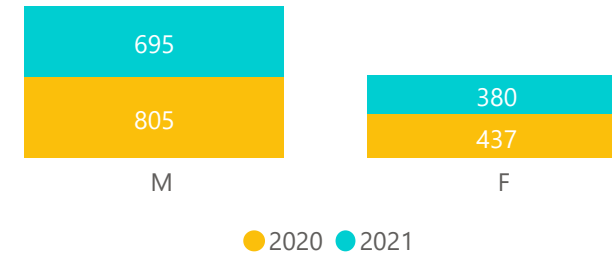

INSTITUCION EDUCATIVA	2018	2019	2020	2021	VAR 18-20	VAR 20-21
I.E DIEGO ECHAVARRIA	2122	2086	2730	2533	↑ 28,65 %	↓ -7,22 %
I.E ENRIQUE VELEZ	2171	2156	2179	2173	↑ 0,37 %	↓ -0,28 %
I.E CONCEJO MUNICIPAL	1742	1694	2052	1957	↑ 17,80 %	↓ -4,63 %
I.E MARCELIANA SALDARR	1663	1739	1998	1921	↑ 20,14 %	↓ -3,85 %
I.E JUAN N. CADAVID	1368	1451	1851	1813	↑ 35,31 %	↓ -2,05 %
I.E ORESTE SINDICI	1365	1468	1736	1744	↑ 27,18 %	↓ 0,46 %
I.E AVELINO SALDARRIAGA	1459	1486	1675	1653	↑ 14,80 %	↓ -1,31 %
I.E BENEDIKTA ZUR	1539	1543	1621	1653	↑ 5,33 %	↑ 1,97 %
I.E ANTONIO JOSE DE SUCRE	1535	1576	1564	1587	↑ 1,89 %	↑ 1,47 %
I.E SAN JOSE	1783	1617	1560	1553	↓ -12,51 %	↓ -0,45 %
I.E LOS GOMEZ	1076	1148	1286	1356	↑ 19,52 %	↑ 5,44 %
I.E LUIS CARLOS GALAN	831	871	1270	1282	↑ 52,83 %	↑ 0,94 %
I.E ESTEBAN OCHOA	1294	1281	1329	1252	↑ 2,70 %	↓ -5,79 %
I.E CIUDAD ITAGUI	1204	1169	1240	1217	↑ 2,99 %	↓ -1,85 %
I.E EL ROSARIO	1000	941	1126	1178	↑ 12,60 %	↑ 4,62 %
I.E LOMA LINDA	1145	1181	1198	1174	↑ 4,63 %	↓ -2,00 %
I.E JOHN F KENNEDY	1093	1034	1174	1159	↑ 7,41 %	↓ -1,28 %
I.E MARIA JOSEFA ESCOBAR	867	952	1072	1134	↑ 23,64 %	↑ 5,78 %
I.E PEDRO ESTRADA	813	777	1006	1037	↑ 23,74 %	↑ 3,08 %
I.E FELIPE DE RESTREPO	1103	997	982	992	↓ -10,97 %	↑ 1,02 %
I.E MARIA JESUS MEJIA	910	948	958	933	↑ 5,27 %	↓ -2,61 %
I.E SIMON BOLIVAR	861	890	872	922	↑ 1,28 %	↑ 5,73 %
I.E ISOLDA ECHAVARRIA	697	741	789	813	↑ 13,20 %	↑ 3,04 %
I.E CARLOS CORTES	439	520	513	507	↑ 16,86 %	↓ -1,17 %
Total	30080	30266	33781	33543	12,30 %	-0,70 %

HISTORICO MATRÍCULA ACELERACIÓN

HISTORICO MATRÍCULA ADULTOS

HISTORICO MATRÍCULA POR NIVEL EDUCATIVO

SEGUIMIENTO A LA MATRÍCULA ESCOLAR 2021

POBLACIÓN CON DISCAPACIDAD 2020 - 2021

Corte Abril de 2021.

POBLACIÓN CON DISCAPACIDAD 2020 - 2021

POBLACIÓN CON DISCAPACIDAD POR GÉNERO 2020 - 2021

POBLACIÓN CON DISCAPACIDAD POR ZONA 2020 - 2021

SEGUIMIENTO A LA MATRÍCULA ESCOLAR 2021

POBLACIÓN CON DISCAPACIDAD POR IE 2020 - 2021

POBLACIÓN CON DISCAPACIDAD POR NIVEL 2020 - 2021