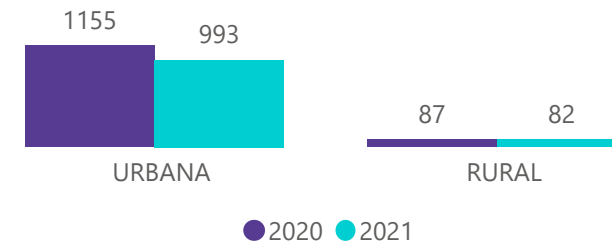

INSTITUCION EDUCATIVA	2018	2019	2020	2021	VAR 18-20	VAR 20-21
I.E DIEGO ECHAVARRIA	2122	2086	2730	2533	↑ 28,65 %	↓ -7,22 %
I.E ENRIQUE VELEZ	2171	2156	2179	2173	↑ 0,37 %	↓ -0,28 %
I.E CONCEJO MUNICIPAL	1742	1694	2052	1957	↑ 17,80 %	↓ -4,63 %
I.E MARCELIANA SALDARR	1663	1739	1998	1921	↑ 20,14 %	↓ -3,85 %
I.E JUAN N. CADAVID	1368	1451	1851	1813	↑ 35,31 %	↓ -2,05 %
I.E ORESTE SINDICI	1365	1468	1736	1744	↑ 27,18 %	↓ 0,46 %
I.E AVELINO SALDARRIAGA	1459	1486	1675	1653	↑ 14,80 %	↓ -1,31 %
I.E BENEDIKTA ZUR	1539	1543	1621	1653	↑ 5,33 %	↑ 1,97 %
I.E ANTONIO JOSE DE SUCRE	1535	1576	1564	1587	↑ 1,89 %	↑ 1,47 %
I.E SAN JOSE	1783	1617	1560	1553	↓ -12,51 %	↓ -0,45 %
I.E LOS GOMEZ	1076	1148	1286	1356	↑ 19,52 %	↑ 5,44 %
I.E LUIS CARLOS GALAN	831	871	1270	1282	↑ 52,83 %	↑ 0,94 %
I.E ESTEBAN OCHOA	1294	1281	1329	1252	↑ 2,70 %	↓ -5,79 %
I.E CIUDAD ITAGUI	1204	1169	1240	1217	↑ 2,99 %	↓ -1,85 %
I.E EL ROSARIO	1000	941	1126	1178	↑ 12,60 %	↑ 4,62 %
I.E LOMA LINDA	1145	1181	1198	1174	↑ 4,63 %	↓ -2,00 %
I.E JOHN F KENNEDY	1093	1034	1174	1159	↑ 7,41 %	↓ -1,28 %
I.E MARIA JOSEFA ESCOBAR	867	952	1072	1134	↑ 23,64 %	↑ 5,78 %
I.E PEDRO ESTRADA	813	777	1006	1037	↑ 23,74 %	↑ 3,08 %
I.E FELIPE DE RESTREPO	1103	997	982	992	↓ -10,97 %	↑ 1,02 %
I.E MARIA JESUS MEJIA	910	948	958	933	↑ 5,27 %	↓ -2,61 %
I.E SIMON BOLIVAR	861	890	872	922	↑ 1,28 %	↑ 5,73 %
I.E ISOLDA ECHAVARRIA	697	741	789	813	↑ 13,20 %	↑ 3,04 %
I.E CARLOS CORTES	439	520	513	507	↑ 16,86 %	↓ -1,17 %
Total	30080	30266	33781	33543	12,30 %	-0,70 %

HISTORICO MATRÍCULA ACELERACIÓN

HISTORICO MATRÍCULA ADULTOS

HISTORICO MATRÍCULA POR NIVEL EDUCATIVO

SEGUIMIENTO A LA MATRÍCULA ESCOLAR 2021

POBLACIÓN CON DISCAPACIDAD 2020 - 2021

Corte Abril de 2021.

POBLACIÓN CON DISCAPACIDAD 2020 - 2021

POBLACIÓN CON DISCAPACIDAD POR GÉNERO 2020 - 2021

POBLACIÓN CON DISCAPACIDAD POR ZONA 2020 - 2021

SEGUIMIENTO A LA MATRÍCULA ESCOLAR 2021

POBLACIÓN CON DISCAPACIDAD POR IE 2020 - 2021

POBLACIÓN CON DISCAPACIDAD POR NIVEL 2020 - 2021