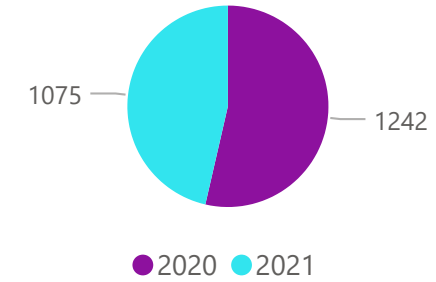

TOTAL MATRÍCULA SECTOR OFICIAL POR NIVEL 2020- 2021

TOTAL MATRÍCULA ESCOLAR POR GENERO 2020 - 2021

TOTAL MATRÍCULA ESCOLAR POR GRADO 2020 - 2021

SEGUIMIENTO A LA MATRÍCULA ESCOLAR 2021

HISTORICO MATRÍCULA ESCOLAR 2018- 2021

INSTITUCION EDUCATIVA	2018	2019	2020	2021	VAR 18-20	VAR 20-21
I.E DIEGO ECHAVARRIA	2122	2086	2730	2533	↑ 28,65 %	↓ -7,22 %
I.E ENRIQUE VELEZ	2171	2156	2179	2173	↑ 0,37 %	↓ -0,28 %
I.E CONCEJO MUNICIPAL	1742	1694	2052	1957	↑ 17,80 %	↓ -4,63 %
I.E MARCELIANA SALDARR	1663	1739	1998	1921	↑ 20,14 %	↓ -3,85 %
I.E JUAN N. CADAVID	1368	1451	1851	1813	↑ 35,31 %	↓ -2,05 %
I.E ORESTE SINDICI	1365	1468	1736	1744	↑ 27,18 %	↓ 0,46 %
I.E AVELINO SALDARRIAGA	1459	1486	1675	1653	↑ 14,80 %	↓ -1,31 %
I.E BENEDIKTA ZUR	1539	1543	1621	1653	↑ 5,33 %	↑ 1,97 %
I.E ANTONIO JOSE DE SUCRE	1535	1576	1564	1587	↑ 1,89 %	↑ 1,47 %
I.E SAN JOSE	1783	1617	1560	1553	↓ -12,51 %	↓ -0,45 %
I.E LOS GOMEZ	1076	1148	1286	1356	↑ 19,52 %	↑ 5,44 %
I.E LUIS CARLOS GALAN	831	871	1270	1282	↑ 52,83 %	↑ 0,94 %
I.E ESTEBAN OCHOA	1294	1281	1329	1252	↑ 2,70 %	↓ -5,79 %
I.E CIUDAD ITAGUI	1204	1169	1240	1217	↑ 2,99 %	↓ -1,85 %
I.E EL ROSARIO	1000	941	1126	1178	↑ 12,60 %	↑ 4,62 %
I.E LOMA LINDA	1145	1181	1198	1174	↑ 4,63 %	↓ -2,00 %
I.E JOHN F KENNEDY	1093	1034	1174	1159	↑ 7,41 %	↓ -1,28 %
I.E MARIA JOSEFA ESCOBAR	867	952	1072	1134	↑ 23,64 %	↑ 5,78 %
I.E PEDRO ESTRADA	813	777	1006	1037	↑ 23,74 %	↑ 3,08 %
I.E FELIPE DE RESTREPO	1103	997	982	992	↓ -10,97 %	↑ 1,02 %
I.E MARIA JESUS MEJIA	910	948	958	933	↑ 5,27 %	↓ -2,61 %
I.E SIMON BOLIVAR	861	890	872	922	↑ 1,28 %	↑ 5,73 %
I.E ISOLDA ECHAVARRIA	697	741	789	813	↑ 13,20 %	↑ 3,04 %
I.E CARLOS CORTES	439	520	513	507	↑ 16,86 %	↓ -1,17 %
Total	30080	30266	33781	33543	12,30 %	-0,70 %

HISTORICO MATRÍCULA ACELERACIÓN

HISTORICO MATRÍCULA ADULTOS

HISTORICO MATRÍCULA POR NIVEL EDUCATIVO

SEGUIMIENTO A LA MATRÍCULA ESCOLAR 2021

POBLACIÓN CON DISCAPACIDAD 2020 - 2021

Corte Abril de 2021.

POBLACIÓN CON DISCAPACIDAD 2020 - 2021