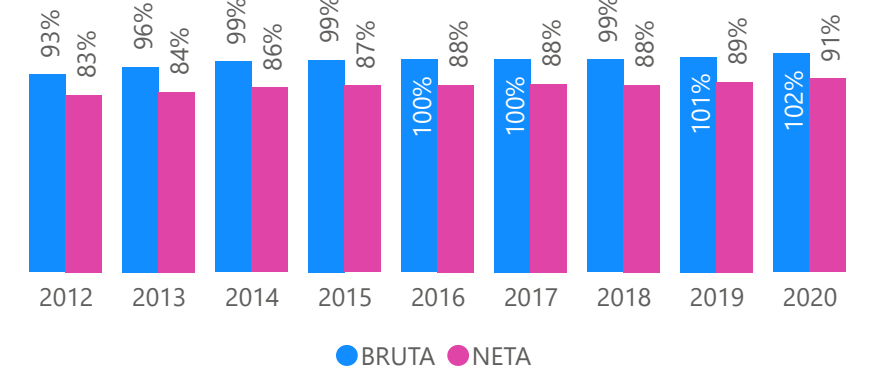

SEGUIMIENTO A LA MATRÍCULA ESCOLAR 2021

POBLACIÓN VENEZOLANA POR IE 2020 - 2021

● 2020 ● 2021

TOTAL POBLACIÓN VENEZOLANA 2020 - 2021

● 2020 ● 2021

Corte Abril de 2021.

POBLACIÓN VENEZOLANA POR NIVEL 2020 - 2021

● 2020 ● 2021

POBLACIÓN VENEZOLANA POR GRADO 2020 - 2021

● 2020 ● 2021

SEGUIMIENTO A LA MATRÍCULA ESCOLAR 2021

ESTUDIANTES DE MEDIA POR CARACTER 2020-2021

ESTUDIANTES DE MEDIA TÉCNICA POR GRADO 2020-2021

ESTUDIANTES DE MEDIA TÉCNICA POR GENERO 2020-2021

MATRÍCULA MEDIA TÉCNICA POR IE, 2020- 2021

Alcaldía de
Itagüí

Secretaría
de Educación

SEGUIMIENTO A LA MATRÍCULA ESCOLAR 2021

COBERTURA BRUTA CERTIFICADA 2015- 2020

COBERTURA BRUTA Y NETA CERTIFICADA 2016-2020

COBERTURA NETA CERTIFICADA 2015 -2020

Fuente: Informe de cobertura en Cifras Febrero 2021.- Preliminar.