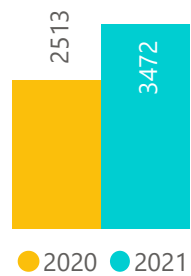

POBLACIÓN CON DISCAPACIDAD POR GRADO 2020 - 2021

SEGUIMIENTO A LA MATRÍCULA ESCOLAR 2021

POBLACIÓN VÍCTIMA POR HECHO 2020 - 2021

POBLACIÓN VÍCTIMA 2020 - 2021

POBLACIÓN VÍCTIMA POR GENERO 2020 - 2021

Alcaldía de
Itagüí

Secretaría
de Educación

SEGUIMIENTO A LA MATRÍCULA ESCOLAR 2021

POBLACIÓN VÍCTIMA POR IE 2020 - 2021

POBLACIÓN VÍCTIMA POR NIVEL 2020 - 2021

POBLACIÓN VÍCTIMA POR GRADO 2020 - 2021

Alcaldía de
Itagüí

Secretaría
de Educación

SEGUIMIENTO A LA MATRÍCULA ESCOLAR 2021

POBLACIÓN VENEZOLANA POR IE 2020 - 2021

● 2020 ● 2021

TOTAL POBLACIÓN VENEZOLANA 2020 - 2021

● 2020 ● 2021

Corte Abril de 2021.

POBLACIÓN VENEZOLANA POR NIVEL 2020 - 2021

● 2020 ● 2021

POBLACIÓN VENEZOLANA POR GRADO 2020 - 2021

● 2020 ● 2021

SEGUIMIENTO A LA MATRÍCULA ESCOLAR 2021

ESTUDIANTES DE MEDIA POR CARACTER 2020-2021

ESTUDIANTES DE MEDIA TÉCNICA POR GRADO 2020-2021

ESTUDIANTES DE MEDIA TÉCNICA POR GENERO 2020-2021