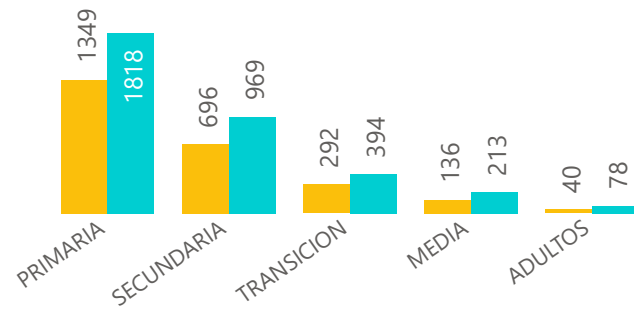

POBLACIÓN CON DISCAPACIDAD POR GRADO 2020 - 2021

SEGUIMIENTO A LA MATRÍCULA ESCOLAR 2021

POBLACIÓN VÍCTIMA POR HECHO 2020 - 2021

POBLACIÓN VÍCTIMA 2020 - 2021

POBLACIÓN VÍCTIMA POR GENERO 2020 - 2021

Alcaldía de
Itagüí

Secretaría
de Educación

SEGUIMIENTO A LA MATRÍCULA ESCOLAR 2021

POBLACIÓN VÍCTIMA POR IE 2020 - 2021

POBLACIÓN VÍCTIMA POR NIVEL 2020 - 2021

POBLACIÓN VÍCTIMA POR GRADO 2020 - 2021

Alcaldía de
Itagüí

Secretaría
de Educación

SEGUIMIENTO A LA MATRÍCULA ESCOLAR 2021

POBLACIÓN VENEZOLANA POR IE 2020 - 2021

● 2020 ● 2021

TOTAL POBLACIÓN VENEZOLANA 2020 - 2021

● 2020 ● 2021

Corte Abril de 2021.

POBLACIÓN VENEZOLANA POR NIVEL 2020 - 2021

● 2020 ● 2021

POBLACIÓN VENEZOLANA POR GRADO 2020 - 2021

● 2020 ● 2021

SEGUIMIENTO A LA MATRÍCULA ESCOLAR 2021

ESTUDIANTES DE MEDIA POR CARACTER 2020-2021

ESTUDIANTES DE MEDIA TÉCNICA POR GRADO 2020-2021

ESTUDIANTES DE MEDIA TÉCNICA POR GENERO 2020-2021