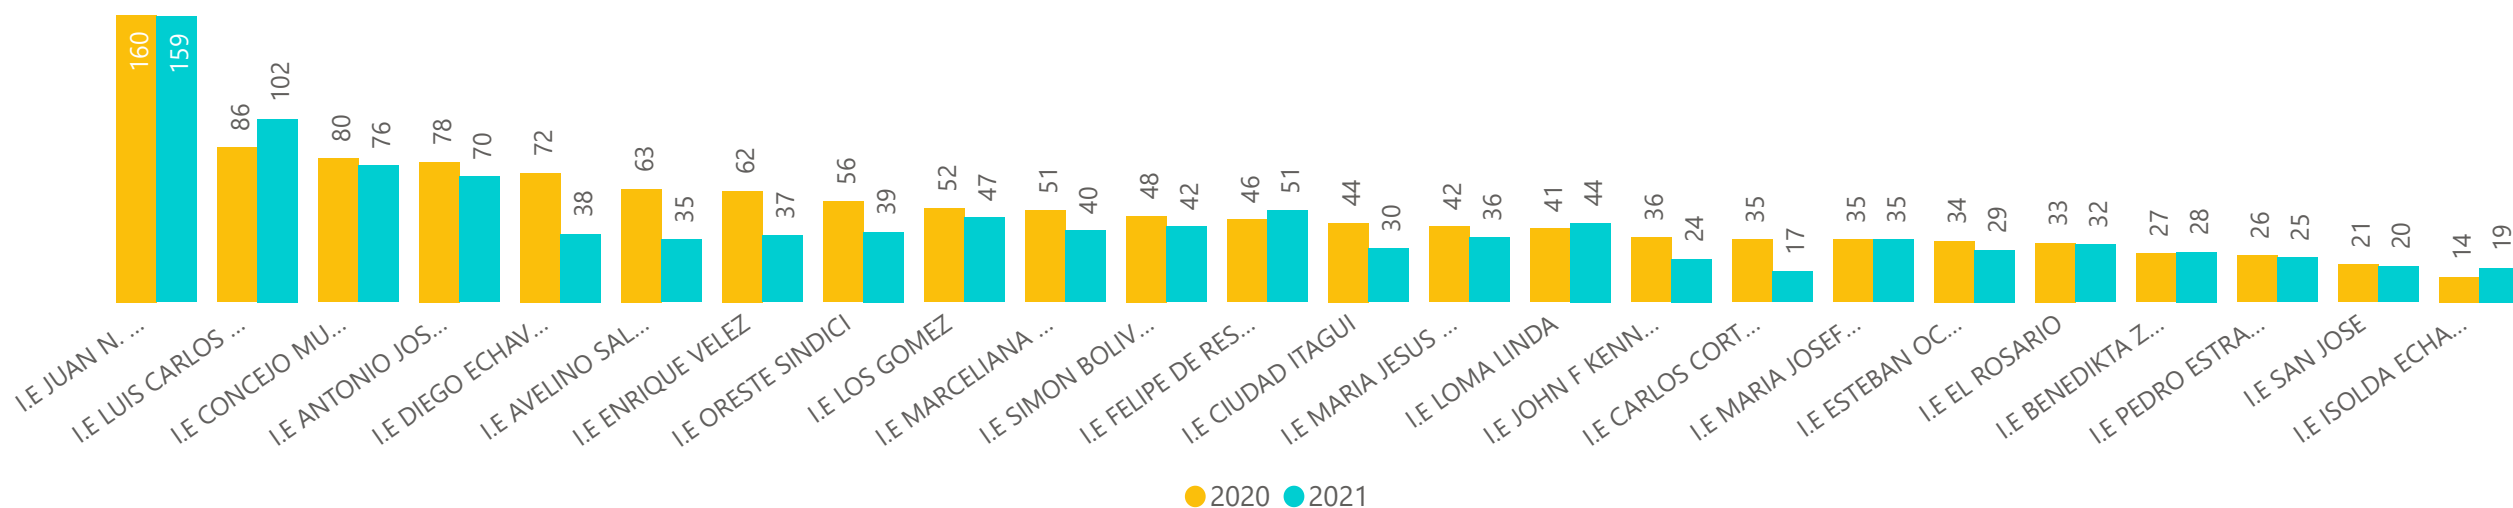

HISTORICO MATRÍCULA ACELERACIÓN

HISTORICO MATRÍCULA ADULTOS

HISTORICO MATRÍCULA POR NIVEL EDUCATIVO

SEGUIMIENTO A LA MATRÍCULA ESCOLAR 2021

POBLACIÓN CON DISCAPACIDAD 2020 - 2021

Corte Abril de 2021.

POBLACIÓN CON DISCAPACIDAD 2020 - 2021

POBLACIÓN CON DISCAPACIDAD POR GÉNERO 2020 - 2021

POBLACIÓN CON DISCAPACIDAD POR ZONA 2020 - 2021

SEGUIMIENTO A LA MATRÍCULA ESCOLAR 2021

POBLACIÓN CON DISCAPACIDAD POR IE 2020 - 2021

POBLACIÓN CON DISCAPACIDAD POR NIVEL 2020 - 2021

POBLACIÓN CON DISCAPACIDAD POR GRADO 2020 - 2021

SEGUIMIENTO A LA MATRÍCULA ESCOLAR 2021

POBLACIÓN VÍCTIMA POR HECHO 2020 - 2021

POBLACIÓN VÍCTIMA 2020 - 2021

POBLACIÓN VÍCTIMA POR GENERO 2020 - 2021

Alcaldía de
Itagüí