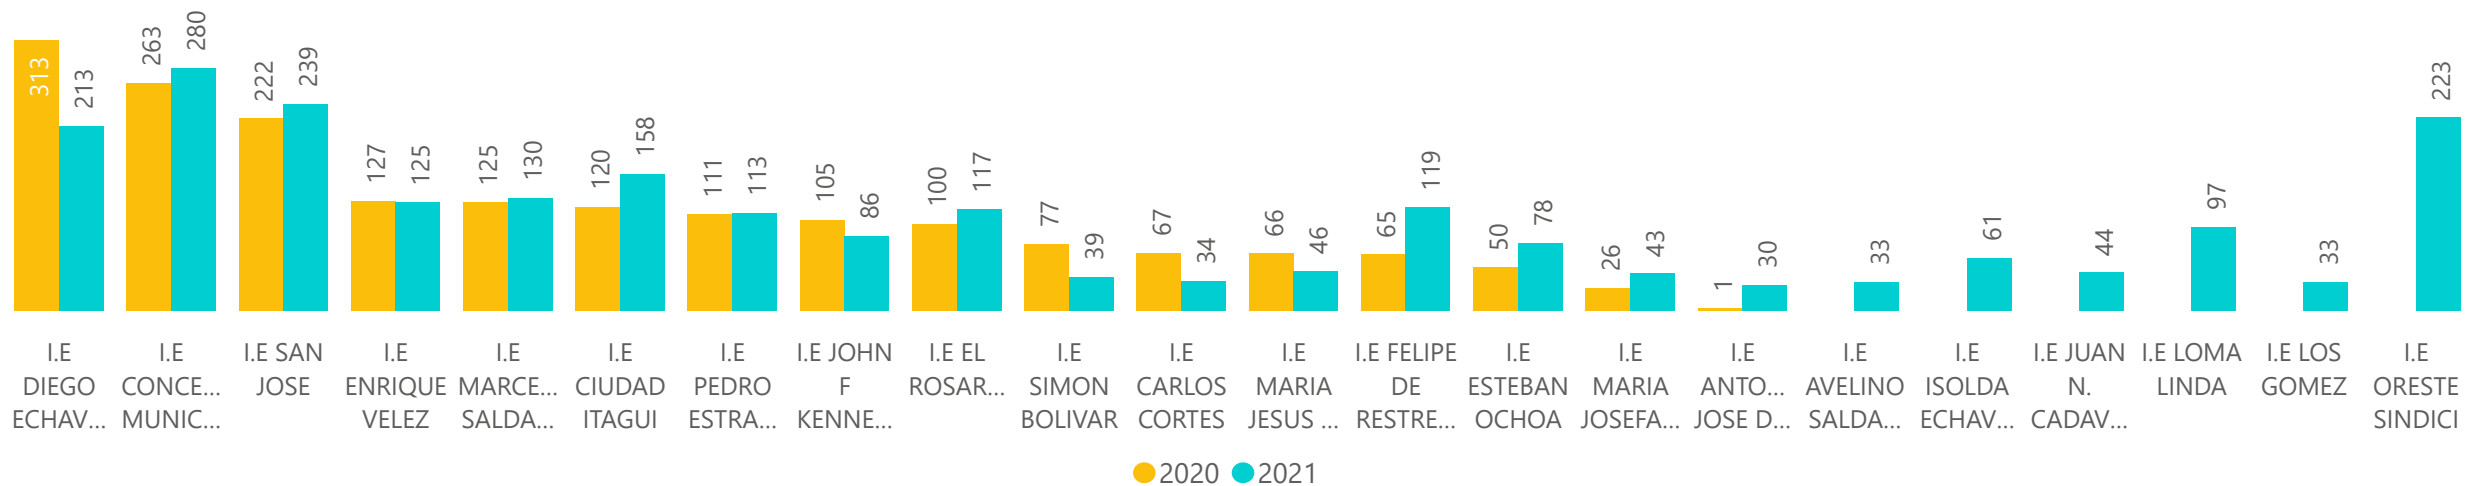

MATRÍCULA MEDIA TÉCNICA POR IE, 2020- 2021