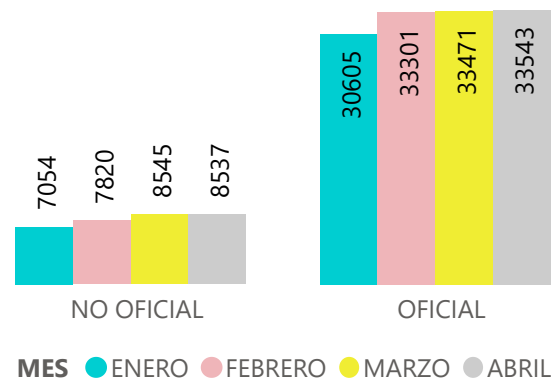

Alcaldía de
Itagüí

Secretaría
de Educación

SEGUIMIENTO A LA MATRÍCULA ESCOLAR 2021

TOTAL MATRÍCULA ESCOLAR 2020-2021

TOTAL MATRÍCULA ESCOLAR POR GENERO 2020 - 2021

TOTAL ESTUDIANTES MATRÍCULADOS

42.080

MATRICULA ESCOLAR POR SECTOR Y MES 2021

TOTAL MATRÍCULA ESCOLAR POR ZONA 2020 - 2021

TOTAL ESTABLECIMIENTOS CON MATRICULA

74

Alcaldía de
Itagüí

Secretaría
de Educación

SEGUIMIENTO A LA MATRÍCULA ESCOLAR 2021

MES

ABRIL

TOTAL MATRÍCULA SECTOR OFICIAL POR NIVEL 2020- 2021

TOTAL MATRÍCULA ESCOLAR POR GENERO 2020 - 2021

TOTAL MATRÍCULA ESCOLAR POR GRADO 2020 - 2021

SEGUIMIENTO A LA MATRÍCULA ESCOLAR 2021

HISTORICO MATRÍCULA ESCOLAR 2018- 2021