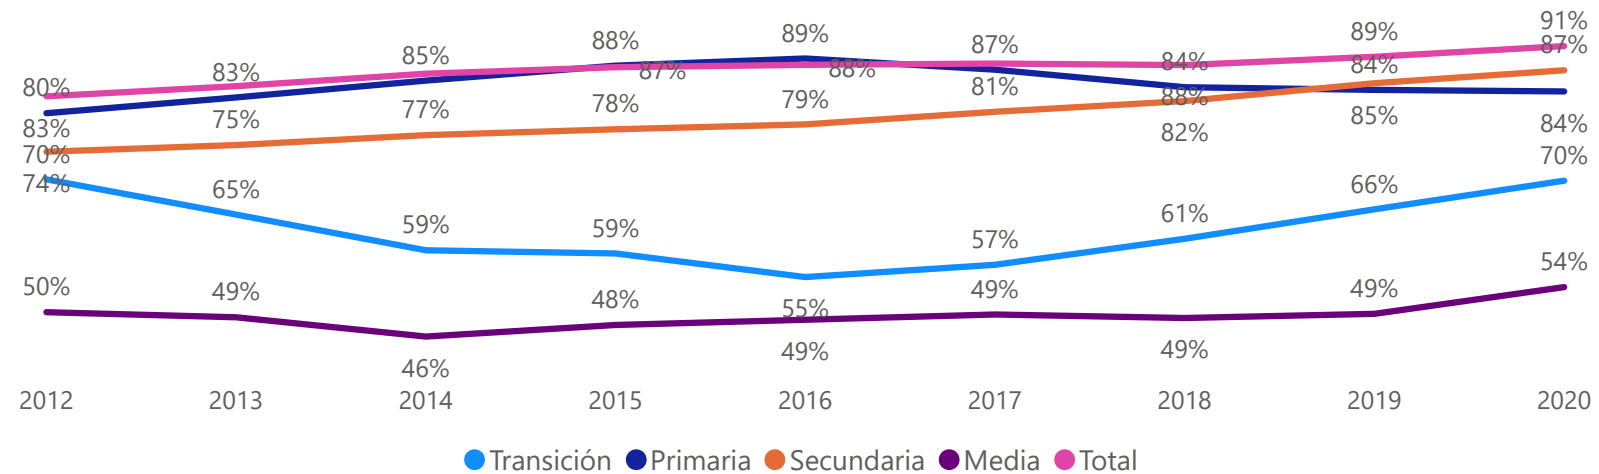

COBERTURA NETA CERTIFICADA 2015 -2020

Fuente: Informe de cobertura en Cifras Febrero 2021.- Preliminar.