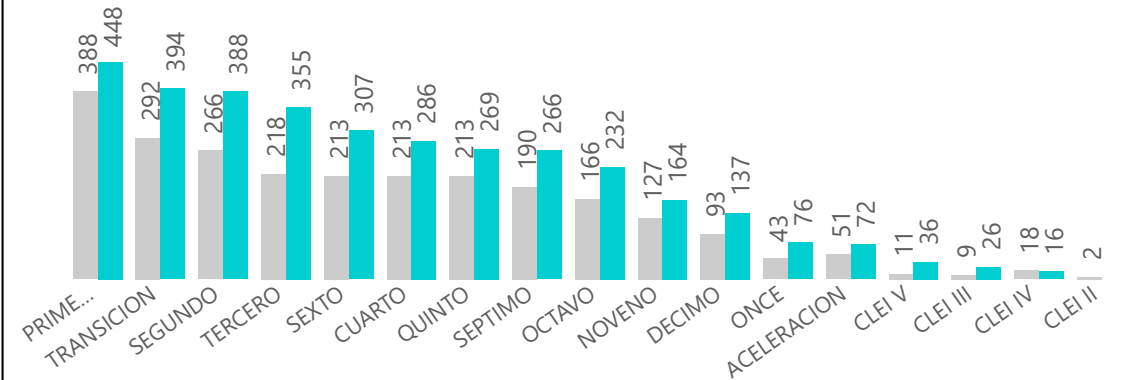

POBLACIÓN CON DISCAPACIDAD POR GRADO 2020 - 2021

SEGUIMIENTO A LA MATRÍCULA ESCOLAR 2021

POBLACIÓN VÍCTIMA POR HECHO 2020 - 2021

POBLACIÓN VÍCTIMA 2020 - 2021

POBLACIÓN VÍCTIMA POR GENERO 2020 - 2021

Alcaldía de
Itagüí

Secretaría
de Educación

SEGUIMIENTO A LA MATRÍCULA ESCOLAR 2021

POBLACIÓN VÍCTIMA POR IE 2020 - 2021

POBLACIÓN VÍCTIMA POR NIVEL 2020 - 2021

POBLACIÓN VÍCTIMA POR GRADO 2020 - 2021

Alcaldía de
Itagüí

Secretaría
de Educación

SEGUIMIENTO A LA MATRÍCULA ESCOLAR 2021

POBLACIÓN VENEZOLANA POR IE 2020 - 2021

● 2020 ● 2021

TOTAL POBLACIÓN VENEZOLANA 2020 - 2021

● 2020 ● 2021

Corte Abril de 2021.

POBLACIÓN VENEZOLANA POR NIVEL 2020 - 2021

● 2020 ● 2021

POBLACIÓN VENEZOLANA POR GRADO 2020 - 2021

● 2020 ● 2021

SEGUIMIENTO A LA MATRÍCULA ESCOLAR 2021

ESTUDIANTES DE MEDIA POR CARACTER 2020-2021

ESTUDIANTES DE MEDIA TÉCNICA POR GRADO 2020-2021

ESTUDIANTES DE MEDIA TÉCNICA POR GENERO 2020-2021