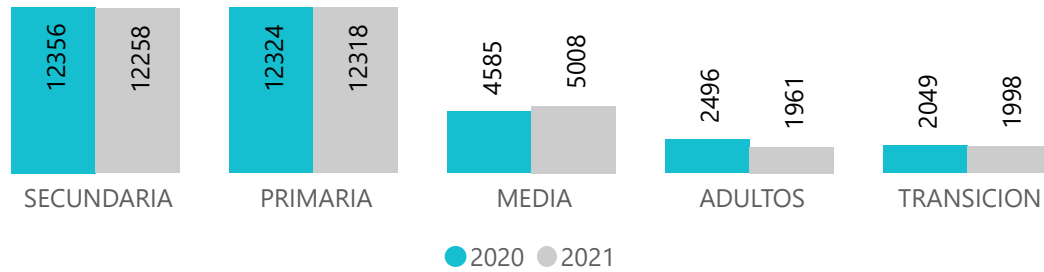

Alcaldía de
Itagüí

Secretaría
de Educación

SEGUIMIENTO A LA MATRÍCULA ESCOLAR 2021

TOTAL MATRÍCULA ESCOLAR 2020-2021

TOTAL MATRÍCULA ESCOLAR POR GENERO 2020 - 2021

TOTAL ESTUDIANTES MATRÍCULADOS

42.080

MATRICULA ESCOLAR POR SECTOR Y MES 2021

TOTAL MATRÍCULA ESCOLAR POR ZONA 2020 - 2021

TOTAL ESTABLECIMIENTOS CON MATRICULA

74

Alcaldía de
Itagüí

Secretaría
de Educación

SEGUIMIENTO A LA MATRÍCULA ESCOLAR 2021

MES

ABRIL

TOTAL MATRÍCULA SECTOR OFICIAL POR NIVEL 2020- 2021

TOTAL MATRÍCULA ESCOLAR POR GENERO 2020 - 2021

TOTAL MATRÍCULA ESCOLAR POR GRADO 2020 - 2021

SEGUIMIENTO A LA MATRÍCULA ESCOLAR 2021

HISTORICO MATRÍCULA ESCOLAR 2018- 2021