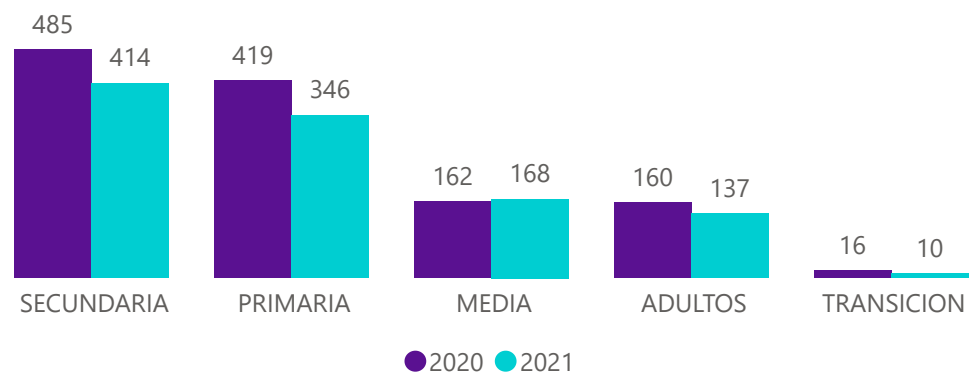

HISTORICO MATRÍCULA ACELERACIÓN

HISTORICO MATRÍCULA ADULTOS

HISTORICO MATRÍCULA POR NIVEL EDUCATIVO

SEGUIMIENTO A LA MATRÍCULA ESCOLAR 2021

POBLACIÓN CON DISCAPACIDAD 2020 - 2021

Corte Abril de 2021.

POBLACIÓN CON DISCAPACIDAD 2020 - 2021

POBLACIÓN CON DISCAPACIDAD POR GÉNERO 2020 - 2021

POBLACIÓN CON DISCAPACIDAD POR ZONA 2020 - 2021

SEGUIMIENTO A LA MATRÍCULA ESCOLAR 2021

POBLACIÓN CON DISCAPACIDAD POR IE 2020 - 2021

POBLACIÓN CON DISCAPACIDAD POR NIVEL 2020 - 2021

POBLACIÓN CON DISCAPACIDAD POR GRADO 2020 - 2021

SEGUIMIENTO A LA MATRÍCULA ESCOLAR 2021

POBLACIÓN VÍCTIMA POR HECHO 2020 - 2021

POBLACIÓN VÍCTIMA 2020 - 2021

POBLACIÓN VÍCTIMA POR GENERO 2020 - 2021

Alcaldía de
Itagüí

Secretaría
de Educación

SEGUIMIENTO A LA MATRÍCULA ESCOLAR 2021

POBLACIÓN VÍCTIMA POR IE 2020 - 2021

POBLACIÓN VÍCTIMA POR NIVEL 2020 - 2021

POBLACIÓN VÍCTIMA POR GRADO 2020 - 2021

Alcaldía de
Itagüí

Secretaría
de Educación