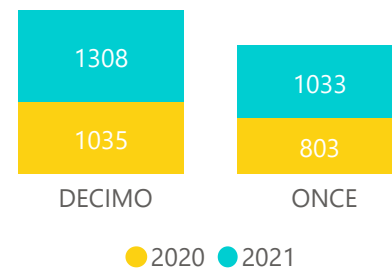

Secretaría
de Educación

SEGUIMIENTO A LA MATRÍCULA ESCOLAR 2021

POBLACIÓN VÍCTIMA POR IE 2020 - 2021

POBLACIÓN VÍCTIMA POR NIVEL 2020 - 2021

POBLACIÓN VÍCTIMA POR GRADO 2020 - 2021

Alcaldía de
Itagüí

Secretaría
de Educación

SEGUIMIENTO A LA MATRÍCULA ESCOLAR 2021

POBLACIÓN VENEZOLANA POR IE 2020 - 2021

● 2020 ● 2021

TOTAL POBLACIÓN VENEZOLANA 2020 - 2021

● 2020 ● 2021

Corte Abril de 2021.

POBLACIÓN VENEZOLANA POR NIVEL 2020 - 2021

● 2020 ● 2021

POBLACIÓN VENEZOLANA POR GRADO 2020 - 2021

● 2020 ● 2021

SEGUIMIENTO A LA MATRÍCULA ESCOLAR 2021

ESTUDIANTES DE MEDIA POR CARACTER 2020-2021

ESTUDIANTES DE MEDIA TÉCNICA POR GRADO 2020-2021

ESTUDIANTES DE MEDIA TÉCNICA POR GENERO 2020-2021

MATRÍCULA MEDIA TÉCNICA POR IE, 2020- 2021

Alcaldía de
Itagüí

Secretaría
de Educación

SEGUIMIENTO A LA MATRÍCULA ESCOLAR 2021

COBERTURA BRUTA CERTIFICADA 2015- 2020

COBERTURA BRUTA Y NETA CERTIFICADA 2016-2020