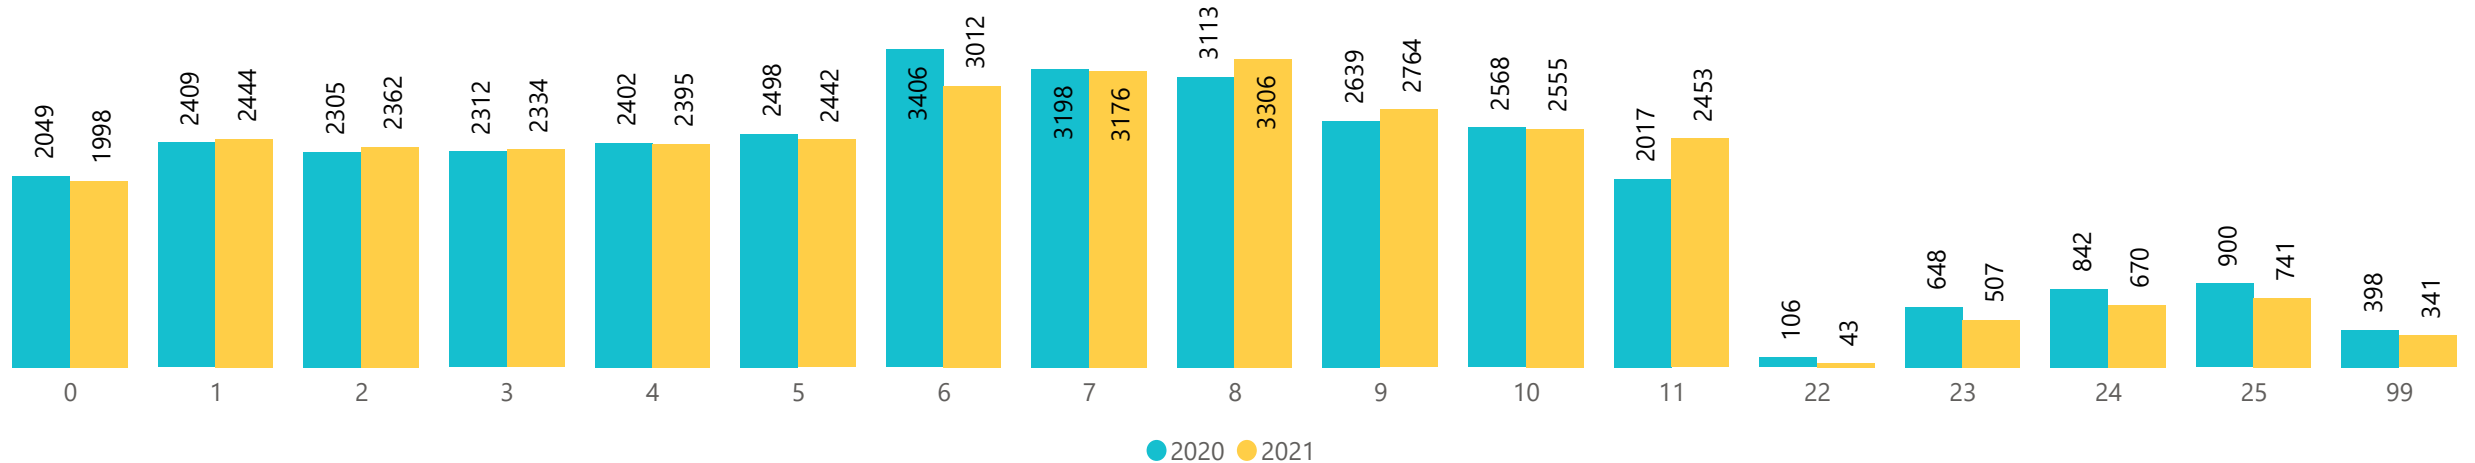

Alcaldía de
Itagüí

Secretaría
de Educación

SEGUIMIENTO A LA MATRÍCULA ESCOLAR 2021

TOTAL MATRÍCULA ESCOLAR 2020-2021

TOTAL MATRÍCULA ESCOLAR POR GENERO 2020 - 2021

TOTAL ESTUDIANTES MATRÍCULADOS

42.080

MATRICULA ESCOLAR POR SECTOR Y MES 2021

TOTAL MATRÍCULA ESCOLAR POR ZONA 2020 - 2021

TOTAL ESTABLECIMIENTOS CON MATRICULA

74

Alcaldía de
Itagüí

Secretaría
de Educación

SEGUIMIENTO A LA MATRÍCULA ESCOLAR 2021

MES

ABRIL

TOTAL MATRÍCULA SECTOR OFICIAL POR NIVEL 2020- 2021

TOTAL MATRÍCULA ESCOLAR POR GENERO 2020 - 2021

TOTAL MATRÍCULA ESCOLAR POR GRADO 2020 - 2021

SEGUIMIENTO A LA MATRÍCULA ESCOLAR 2021

HISTORICO MATRÍCULA ESCOLAR 2018- 2021