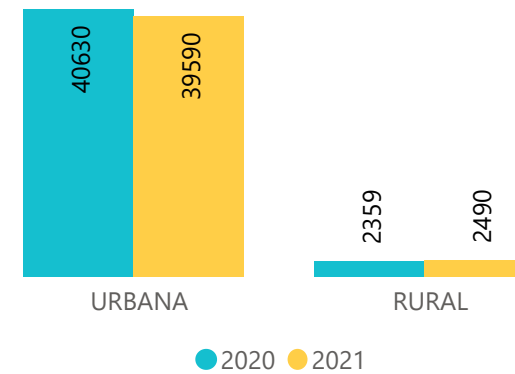

Alcaldía de
Itagüí

Secretaría
de Educación

SEGUIMIENTO A LA MATRÍCULA ESCOLAR 2021

TOTAL MATRÍCULA ESCOLAR 2020-2021

TOTAL MATRÍCULA ESCOLAR POR GENERO 2020 - 2021

TOTAL ESTUDIANTES MATRÍCULADOS

42.080

MATRICULA ESCOLAR POR SECTOR Y MES 2021

TOTAL MATRÍCULA ESCOLAR POR ZONA 2020 - 2021

TOTAL ESTABLECIMIENTOS CON MATRICULA

74

Alcaldía de
Itagüí

Secretaría
de Educación

SEGUIMIENTO A LA MATRÍCULA ESCOLAR 2021

MES

ABRIL

TOTAL MATRÍCULA SECTOR OFICIAL POR NIVEL 2020- 2021

TOTAL MATRÍCULA ESCOLAR POR GENERO 2020 - 2021

TOTAL MATRÍCULA ESCOLAR POR GRADO 2020 - 2021

SEGUIMIENTO A LA MATRÍCULA ESCOLAR 2021

HISTORICO MATRÍCULA ESCOLAR 2018- 2021