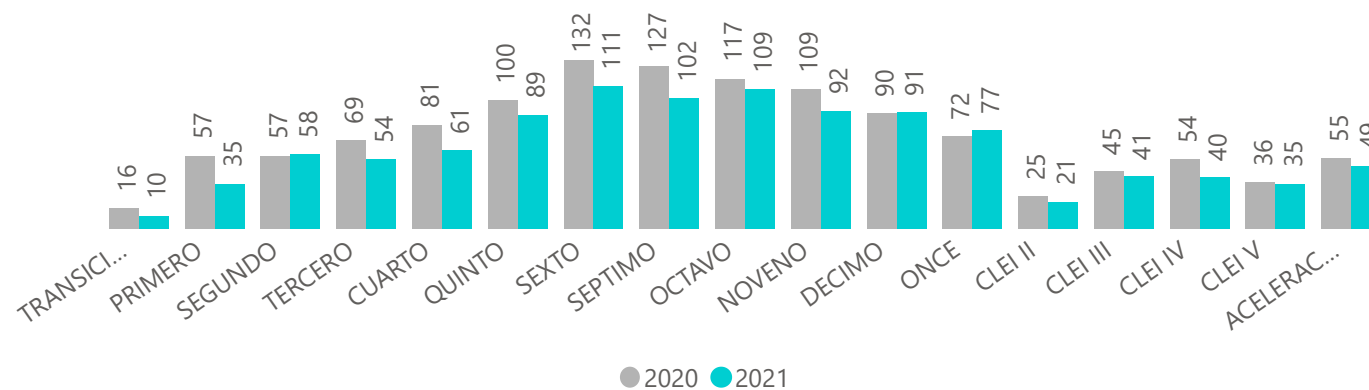

HISTORICO MATRÍCULA ACELERACIÓN

HISTORICO MATRÍCULA ADULTOS

HISTORICO MATRÍCULA POR NIVEL EDUCATIVO

SEGUIMIENTO A LA MATRÍCULA ESCOLAR 2021

POBLACIÓN CON DISCAPACIDAD 2020 - 2021

Corte Abril de 2021.

POBLACIÓN CON DISCAPACIDAD 2020 - 2021

POBLACIÓN CON DISCAPACIDAD POR GÉNERO 2020 - 2021

POBLACIÓN CON DISCAPACIDAD POR ZONA 2020 - 2021

SEGUIMIENTO A LA MATRÍCULA ESCOLAR 2021

POBLACIÓN CON DISCAPACIDAD POR IE 2020 - 2021

POBLACIÓN CON DISCAPACIDAD POR NIVEL 2020 - 2021

POBLACIÓN CON DISCAPACIDAD POR GRADO 2020 - 2021

SEGUIMIENTO A LA MATRÍCULA ESCOLAR 2021

POBLACIÓN VÍCTIMA POR HECHO 2020 - 2021

POBLACIÓN VÍCTIMA 2020 - 2021

POBLACIÓN VÍCTIMA POR GENERO 2020 - 2021

Alcaldía de
Itagüí