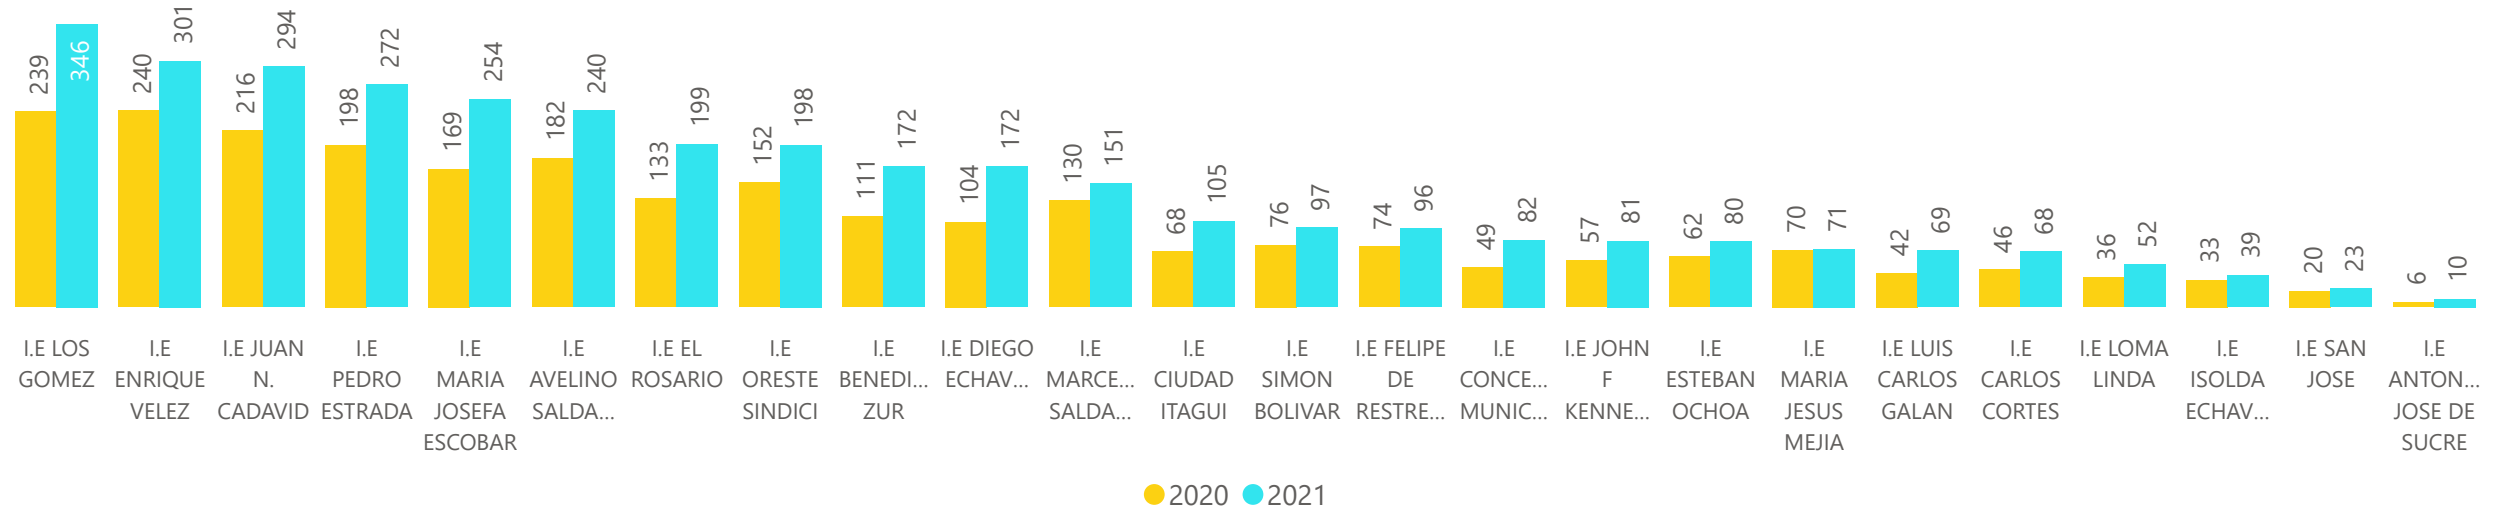

POBLACIÓN CON DISCAPACIDAD POR GRADO 2020 - 2021

SEGUIMIENTO A LA MATRÍCULA ESCOLAR 2021

POBLACIÓN VÍCTIMA POR HECHO 2020 - 2021

POBLACIÓN VÍCTIMA 2020 - 2021

POBLACIÓN VÍCTIMA POR GENERO 2020 - 2021

Alcaldía de
Itagüí

Secretaría
de Educación

SEGUIMIENTO A LA MATRÍCULA ESCOLAR 2021

POBLACIÓN VÍCTIMA POR IE 2020 - 2021

POBLACIÓN VÍCTIMA POR NIVEL 2020 - 2021

POBLACIÓN VÍCTIMA POR GRADO 2020 - 2021

Alcaldía de
Itagüí

Secretaría
de Educación

SEGUIMIENTO A LA MATRÍCULA ESCOLAR 2021

POBLACIÓN VENEZOLANA POR IE 2020 - 2021

● 2020 ● 2021

TOTAL POBLACIÓN VENEZOLANA 2020 - 2021

● 2020 ● 2021

Corte Abril de 2021.

POBLACIÓN VENEZOLANA POR NIVEL 2020 - 2021