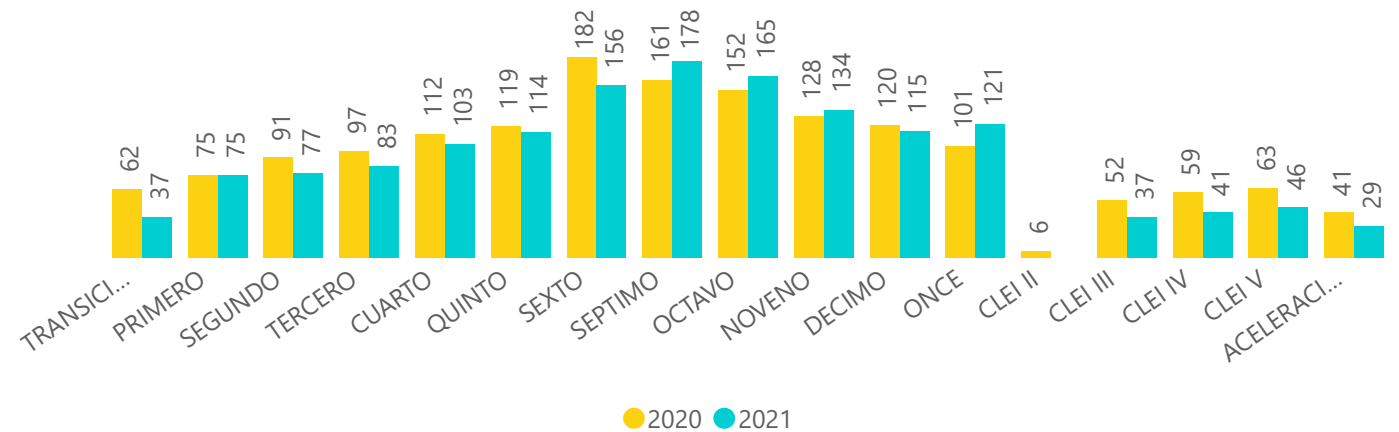

POBLACIÓN CON DISCAPACIDAD POR GRADO 2020 - 2021

SEGUIMIENTO A LA MATRÍCULA ESCOLAR 2021

POBLACIÓN VÍCTIMA POR HECHO 2020 - 2021

POBLACIÓN VÍCTIMA 2020 - 2021

POBLACIÓN VÍCTIMA POR GENERO 2020 - 2021

Alcaldía de
Itagüí

Secretaría
de Educación

SEGUIMIENTO A LA MATRÍCULA ESCOLAR 2021

POBLACIÓN VÍCTIMA POR IE 2020 - 2021

POBLACIÓN VÍCTIMA POR NIVEL 2020 - 2021

POBLACIÓN VÍCTIMA POR GRADO 2020 - 2021

Alcaldía de
Itagüí

Secretaría
de Educación

SEGUIMIENTO A LA MATRÍCULA ESCOLAR 2021

POBLACIÓN VENEZOLANA POR IE 2020 - 2021

● 2020 ● 2021

TOTAL POBLACIÓN VENEZOLANA 2020 - 2021

● 2020 ● 2021

Corte Abril de 2021.

POBLACIÓN VENEZOLANA POR NIVEL 2020 - 2021