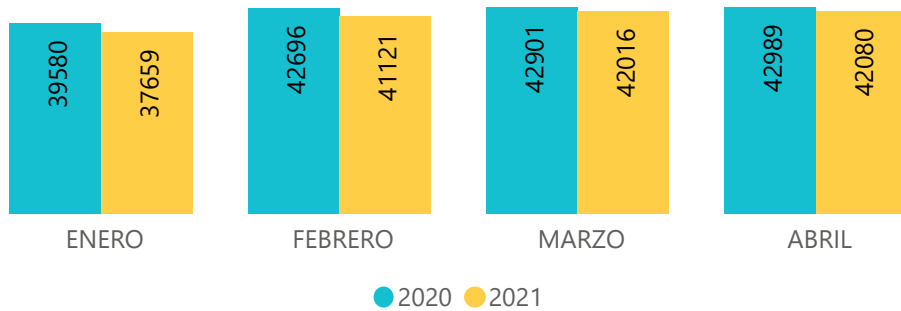

Alcaldía de
Itagüí

Secretaría
de Educación

SEGUIMIENTO A LA MATRÍCULA ESCOLAR 2021

TOTAL MATRÍCULA ESCOLAR 2020-2021

TOTAL MATRÍCULA ESCOLAR POR GENERO 2020 - 2021

TOTAL ESTUDIANTES MATRÍCULADOS

42.080

MATRICULA ESCOLAR POR SECTOR Y MES 2021

TOTAL MATRÍCULA ESCOLAR POR ZONA 2020 - 2021

TOTAL ESTABLECIMIENTOS CON MATRICULA

74

Alcaldía de
Itagüí

Secretaría
de Educación

SEGUIMIENTO A LA MATRÍCULA ESCOLAR 2021

MES

ABRIL

TOTAL MATRÍCULA SECTOR OFICIAL POR NIVEL 2020- 2021

TOTAL MATRÍCULA ESCOLAR POR GENERO 2020 - 2021

TOTAL MATRÍCULA ESCOLAR POR GRADO 2020 - 2021

SEGUIMIENTO A LA MATRÍCULA ESCOLAR 2021

HISTORICO MATRÍCULA ESCOLAR 2018- 2021