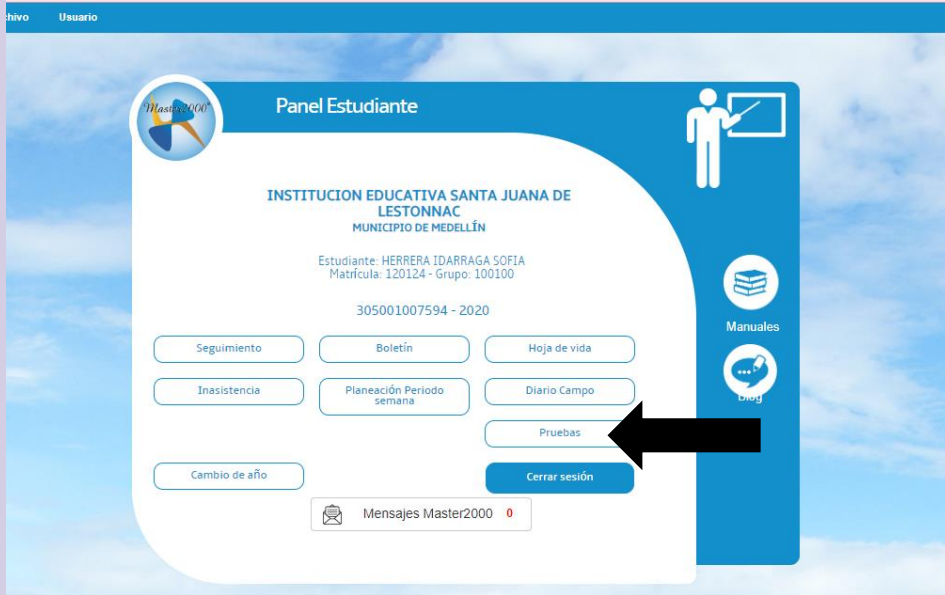

## INSTITUCIÓN EDUCATIVA SANTA JUANA DE LESTONNAC INSTRUCTIVO PARA ACCEDER A LAS PRUEBAS EN EL MASTER 2000

---

1. Abre el explorador de internet, preferiblemente Google Chrome por indicaciones del servicio y digita allí la siguiente dirección <https://www.iesantajuanadelestonnac.edu.co/>  
Buscar el boton MASTER

2. Presiona en el siguiente icono para ingresar a la plataforma:

3. En la caja de opciones selecciona estudiante y presiona en entrar:

4. Escribe tu usuario y contraseña, utiliza el documento de identidad y en contraseña digitas el número de identidad y al final la inicial de tu primer apellido en minúscula, luego presiona acceder.

5. Una vez adentro presionamos en botón PRUEBAS

6. Una vez allí podremos seleccionar todas las pruebas que estén habilitadas en las fechas correspondientes.